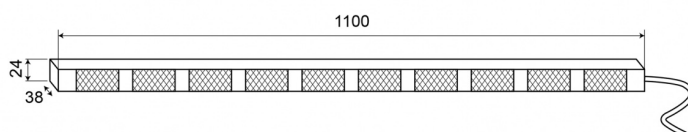

BARRAS DIRECCIONALES LED

TRAFLED10-OC

Barra direccional LED | 10 módulos | 12-24V |
ámbar/blanco

EAN: 5414184001787

Especificaciones

A solicitar por	1	Montaje	Superficial
Características	Con luces de final blancas	Número de LEDs	10x3
Color	Ámbar/blanco	Número de módulos	10
Color de lente	Transparente	Número de patrones de destello	20 advertencia + 11 direccionales
Con consejos de advertencia	Blanco	Peso (kg)	3,150 Kg
Conexión	Extremo de cable abierto	Suministrado con	Control, soportes de montaje universales, cable, manual
Dimensiones	1100 mm x 38 mm x 24 mm	Temperatura de funcionamiento	-30°C / +65°C
EMC	EMC R10	Vatio	30,10 Watt
EMC R10	Sí	Voltaje de funcionamiento	12V - 24V
Fuente de luz	LED		
Grado IP	IP67		
Longitud del cable (m)	15 m		