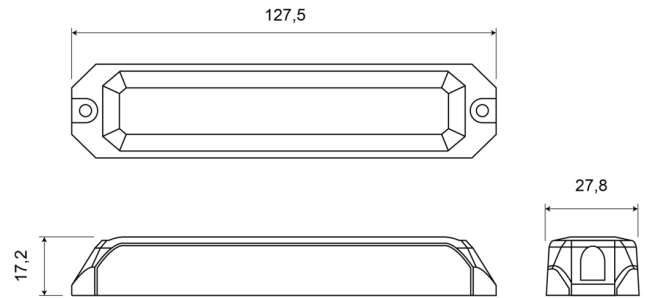

INTERMITENTES LED

STARLED6-BL-
CL2

Intermitente LED | 6 LED | 12-24V | azul

EAN: 5414184019294

Especificaciones

A solicitar por	1	Longitud del cable (m)	0,16 m
Color	Azul	Montaje	Superficial
Color de lente	Transparente	Número de LEDs	6
Conexión	Extremo de cable abierto	Número de patrones de destello	5
Dimensiones	127,50 mm x 27,80 mm x 17,20 mm	Peso (kg)	0,112 Kg
ECE R65 Clase 2	Sí	Sincronizable	Sí
EMC R10	Sí	Suministrado con	Tornillos de montaje, junta, manual
Forma	Rectangular/alargado/prolongado	Temperatura de funcionamiento	-30°C / +65°C
Fuente de luz	LED	Voltaje de funcionamiento	12V - 24V
Grado IP	IP67		