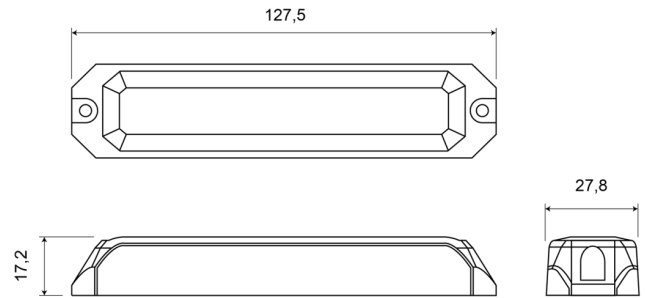

## Especificaciones

A solicitar por	1	Longitud del cable (m)	0,16 m
Color	Azul	Montaje	Superficial
Color de lente	Transparente	Número de LEDs	6
Conexión	Extremo de cable abierto	Número de patrones de destello	5
Dimensiones	127,50 mm x 27,80 mm x 17,20 mm	Peso (kg)	0,112 Kg
ECE R65 Clase 2	Sí	Sincronizable	Sí
EMC R10	Sí	Suministrado con	Tornillos de montaje, junta, manual
Forma	Rectangular/alargado/prolongado	Temperatura de funcionamiento	-30°C / +65°C
Fuente de luz	LED	Voltaje de funcionamiento	12V - 24V
Grado IP	IP67		