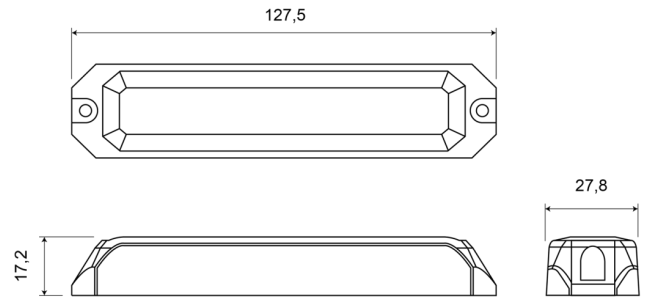

INTERMITENTES LED

STARLED6-BL-
CL2

Intermitente LED | 6 LED | 12-24V | azul

EAN: 5414184019294

Especificaciones

A solicitar por	1	Longitud del cable (m)	0,16 m
Color	Azul	Montaje	Superficial
Color de lente	Transparente	Número de LEDs	6
Conexión	Extremo de cable abierto	Número de patrones de destello	5
Dimensiones	127,50 mm x 27,80 mm x 17,20 mm	Peso (kg)	0,112 Kg
ECE R65 Clase 2	Sí	Serie	STARLED
EMC R10	Sí	Sincronizable	Sí
Forma	Rectangular/alargado/prolongado	Suministrado con	Tornillos de montaje, junta, manual
Fuente de luz	LED	Temperatura de funcionamiento	-30°C / +65°C
Grado IP	IP67	Voltaje de funcionamiento	12V - 24V