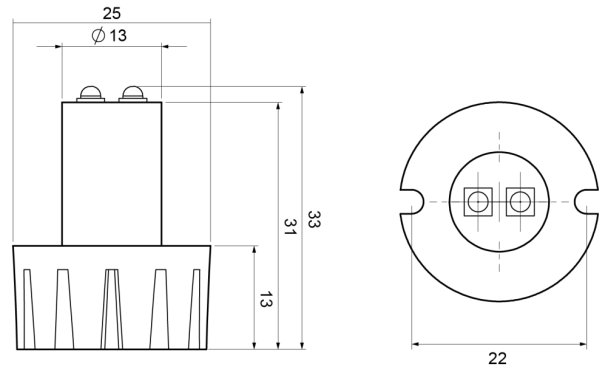

## Especificaciones

A solicitar por	1	Fuente de luz	LED
Color	Ámbar	Longitud del cable (m)	0,30 m
Color de lente	Transparente	Montaje	Empotrado
Conexión	Extremo de cable abierto	Número de LEDs	2
Consumo de corriente Amp	0,50 Amp	Número de patrones de destello	21
Dimensiones	25 mm x 33 mm x 22 mm	Peso (kg)	0,174 Kg
ECE R65	No	Sincronizable	Sí
EMC	EMC R10	Voltaje de funcionamiento	12V - 24V
EMC R10	Sí		
Forma	Redondo		