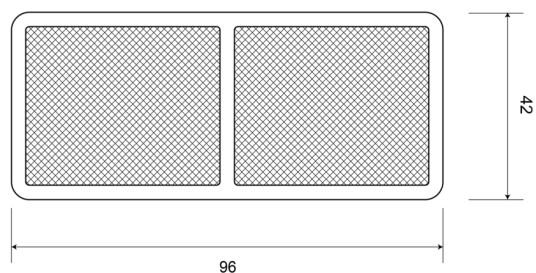

REFLECTORES

32AR

Reflector | rectangular | rojo

EAN: 5414184001046

Especificaciones

A solicitar por	10	Lado de montaje	Parte trasera
Certificación	ECE R3	Material	PMMA/ABS
Color	Rojo	Montaje	Autoadhesivo
Dimensiones	96 mm x 42 mm	Peso (kg)	0,032 Kg
Espesor mm	6 mm	Tipo	Rectangular