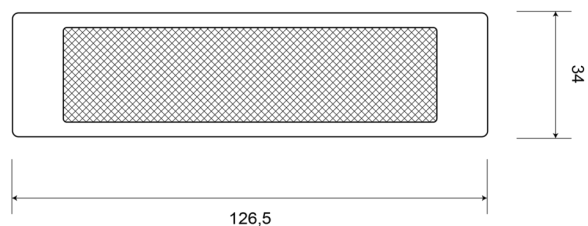

# REFLECTORES

31AR

Reflector | rectangular | rojo

EAN: 5414184001237

## Especificaciones

A solicitar por	10	Lado de montaje	Parte trasera
Certificación	ECE R3	Material	PMMA/ABS
Color	Rojo	Montaje	Autoadhesivo
Dimensiones	126,5 mm x 34 mm	Peso (kg)	0,032 Kg
Espesor mm	6,5 mm	Tipo	Rectangular