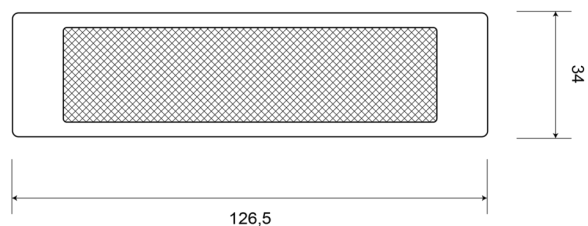

REFLECTORES

31AR

Reflector | rectangular | rojo

EAN: 5414184001237

Especificaciones

A solicitar por	10	Lado de montaje	Parte trasera
Certificación	ECE R3	Material	PMMA/ABS
Color	Rojo	Montaje	Autoadhesivo
Dimensiones	126,5 mm x 34 mm	Peso (kg)	0,032 Kg
Espesor mm	6,5 mm	Tipo	Rectangular