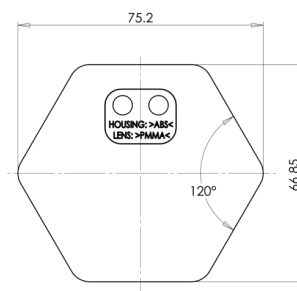

REFLECTORES

30AC

Reflector | 6 caras | blanco

EAN: 5414184001169

Especificaciones

A solicitar por	10
Altura mm	66,85 mm
Ancho mm	75,2 mm
Certificación	ECE R3
Color	Blanco
Espesor mm	8 mm

Lado de montaje	Parte delantera
Material	PMMA/ABS
Montaje	Autoadhesivo
Peso (kg)	0,032 Kg
Tipo	Hexagonal