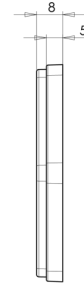

# REFLECTORES

30AC

Reflector | 6 caras | blanco

EAN: 5414184001169

## Especificaciones

A solicitar por	10	Lado de montaje	Parte delantera
Altura mm	66,85 mm	Material	PMMA/ABS
Ancho mm	75,2 mm	Montaje	Autoadhesivo
Certificación	ECE R3	Peso (kg)	0,032 Kg
Color	Blanco	Tipo	Hexagonal
Espesor mm	8 mm		