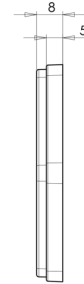

REFLECTORES

30AC

Reflector | 6 caras | blanco

EAN: 5414184001169

Especificaciones

A solicitar por	10	Lado de montaje	Parte delantera
Altura mm	66,85 mm	Material	PMMA/ABS
Ancho mm	75,2 mm	Montaje	Autoadhesivo
Certificación	ECE R3	Peso (kg)	0,032 Kg
Color	Blanco	Tipo	Hexagonal
Espesor mm	8 mm		