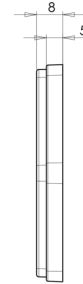

REFLECTORES

30AC

Reflector | 6 caras | blanco

EAN: 5414184001169

Especificaciones

A solicitar por	10
Altura mm	66,85 mm
Ancho mm	75,2 mm
Certificación	ECE R3
Color	Blanco
Espesor mm	8 mm

Lado de montaje	Parte delantera
Material	PMMA/ABS
Montaje	Autoadhesivo
Peso (kg)	0,032 Kg
Tipo	Hexagonal