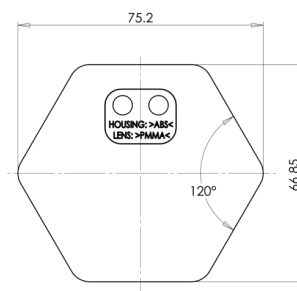

REFLECTORES

30AC

Reflector | 6 caras | blanco

EAN: 5414184001169

Especificaciones

A solicitar por	10	Lado de montaje	Parte delantera
Altura mm	66,85 mm	Material	PMMA/ABS
Ancho mm	75,2 mm	Montaje	Autoadhesivo
Certificación	ECE R3	Peso (kg)	0,032 Kg
Color	Blanco	Tipo	Hexagonal
Espesor mm	8 mm		