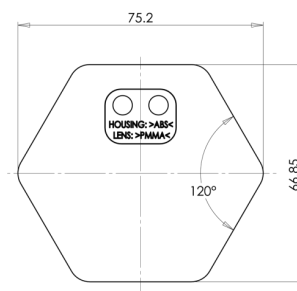

# REFLECTORES

30AC

Reflector | 6 caras | blanco

EAN: 5414184001169

## Especificaciones

A solicitar por	10	Lado de montaje	Parte delantera
Altura mm	66,85 mm	Material	PMMA/ABS
Ancho mm	75,2 mm	Montaje	Autoadhesivo
Certificación	ECE R3	Peso (kg)	0,032 Kg
Color	Blanco	Tipo	Hexagonal
Espesor mm	8 mm		