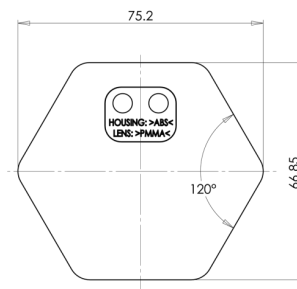

REFLECTORES

30AO

Reflector | 6 caras | ámbar

EAN: 5414184001176

Especificaciones

A solicitar por	10	Lado de montaje	Lateral
Altura mm	66,85 mm	Material	PMMA/ABS
Ancho mm	75,2 mm	Montaje	Autoadhesivo
Certificación	ECE R3	Peso (kg)	0,032 Kg
Color	Ámbar	Tipo	Hexagonal
Espesor mm	8 mm		