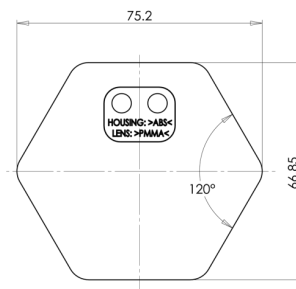

REFLECTORES

30AO

Reflector | 6 caras | ámbar

EAN: 5414184001176

Especificaciones

A solicitar por	10
Altura mm	66,85 mm
Ancho mm	75,2 mm
Certificación	ECE R3
Color	Ámbar
Espesor mm	8 mm

Lado de montaje	Lateral
Material	PMMA/ABS
Montaje	Autoadhesivo
Peso (kg)	0,032 Kg
Tipo	Hexagonal