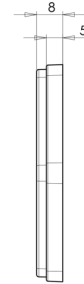

REFLECTORES

30AO

Reflector | 6 caras | ámbar

EAN: 5414184001176

Especificaciones

A solicitar por	10	Lado de montaje	Lateral
Altura mm	66,85 mm	Material	PMMA/ABS
Ancho mm	75,2 mm	Montaje	Autoadhesivo
Certificación	ECE R3	Peso (kg)	0,032 Kg
Color	Ámbar	Tipo	Hexagonal
Espesor mm	8 mm		