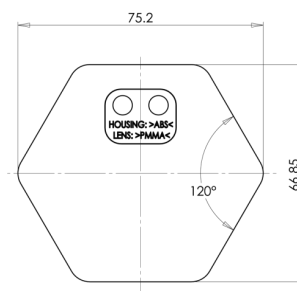

REFLECTORES

30AO

Reflector | 6 caras | ámbar

EAN: 5414184001176

Especificaciones

A solicitar por	10	Lado de montaje	Lateral
Altura mm	66,85 mm	Material	PMMA/ABS
Ancho mm	75,2 mm	Montaje	Autoadhesivo
Certificación	ECE R3	Peso (kg)	0,032 Kg
Color	Ámbar	Tipo	Hexagonal
Espesor mm	8 mm		