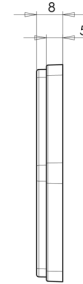

REFLECTORES

30AO

Reflector | 6 caras | ámbar

EAN: 5414184001176

Especificaciones

A solicitar por	10	Lado de montaje	Lateral
Altura mm	66,85 mm	Material	PMMA/ABS
Ancho mm	75,2 mm	Montaje	Autoadhesivo
Certificación	ECE R3	Peso (kg)	0,032 Kg
Color	Ámbar	Tipo	Hexagonal
Espesor mm	8 mm		