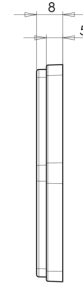

REFLECTORES

30AO

Reflector | 6 caras | ámbar

EAN: 5414184001176

Especificaciones

A solicitar por	10
Altura mm	66,85 mm
Ancho mm	75,2 mm
Certificación	ECE R3
Color	Ámbar
Espesor mm	8 mm

Lado de montaje	Lateral
Material	PMMA/ABS
Montaje	Autoadhesivo
Peso (kg)	0,032 Kg
Tipo	Hexagonal