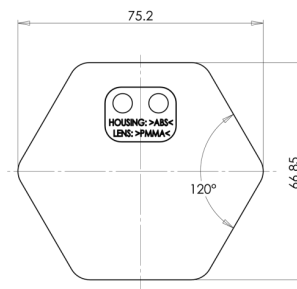

REFLECTORES

30AR

Reflector | 6 caras | rojo

EAN: 5414184001183

Especificaciones

A solicitar por	10	Lado de montaje	Parte trasera
Altura mm	66,85 mm	Material	PMMA/ABS
Ancho mm	75,2 mm	Montaje	Autoadhesivo
Certificación	ECE R3	Peso (kg)	0,032 Kg
Color	Rojo	Tipo	Hexagonal
Espesor mm	8 mm		