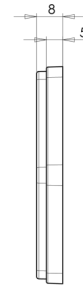

REFLECTORES

30AR

Reflector | 6 caras | rojo

EAN: 5414184001183

Especificaciones

| | | | |
|-----------------|----------|-----------------|---------------|
| A solicitar por | 10 | Lado de montaje | Parte trasera |
| Altura mm | 66,85 mm | Material | PMMA/ABS |
| Ancho mm | 75,2 mm | Montaje | Autoadhesivo |
| Certificación | ECE R3 | Peso (kg) | 0,032 Kg |
| Color | Rojo | Tipo | Hexagonal |
| Espesor mm | 8 mm | | |