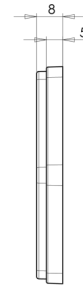

REFLECTORES

30AR

Reflector | 6 caras | rojo

EAN: 5414184001183

Especificaciones

A solicitar por	10	Lado de montaje	Parte trasera
Altura mm	66,85 mm	Material	PMMA/ABS
Ancho mm	75,2 mm	Montaje	Autoadhesivo
Certificación	ECE R3	Peso (kg)	0,032 Kg
Color	Rojo	Tipo	Hexagonal
Espesor mm	8 mm		