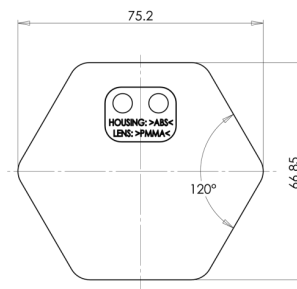

# REFLECTORES

30AR

Reflector | 6 caras | rojo

EAN: 5414184001183

## Especificaciones

A solicitar por	10	Lado de montaje	Parte trasera
Altura mm	66,85 mm	Material	PMMA/ABS
Ancho mm	75,2 mm	Montaje	Autoadhesivo
Certificación	ECE R3	Peso (kg)	0,032 Kg
Color	Rojo	Tipo	Hexagonal
Espesor mm	8 mm		