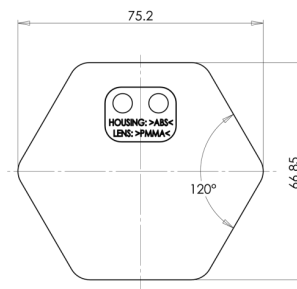

REFLECTORES

30AR

Reflector | 6 caras | rojo

EAN: 5414184001183

Especificaciones

| | | | |
|-----------------|----------|-----------------|---------------|
| A solicitar por | 10 | Lado de montaje | Parte trasera |
| Altura mm | 66,85 mm | Material | PMMA/ABS |
| Ancho mm | 75,2 mm | Montaje | Autoadhesivo |
| Certificación | ECE R3 | Peso (kg) | 0,032 Kg |
| Color | Rojo | Tipo | Hexagonal |
| Espesor mm | 8 mm | | |