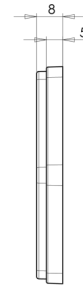

# REFLECTORES

30AR

Reflector | 6 caras | rojo

EAN: 5414184001183

## Especificaciones

A solicitar por	10	Lado de montaje	Parte trasera
Altura mm	66,85 mm	Material	PMMA/ABS
Ancho mm	75,2 mm	Montaje	Autoadhesivo
Certificación	ECE R3	Peso (kg)	0,032 Kg
Color	Rojo	Tipo	Hexagonal
Espesor mm	8 mm		