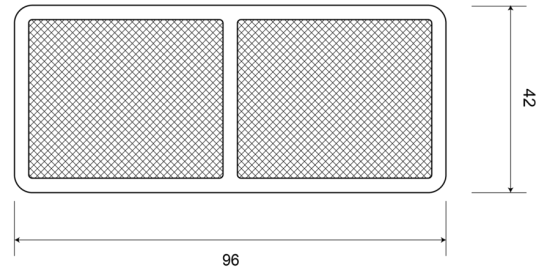

REFLECTORES

32AC

Reflector | rectangular | blanco

EAN: 5414184001022

Especificaciones

A solicitar por	10	Lado de montaje	Parte delantera
Certificación	ECE R3	Material	PMMA/ABS
Color	Blanco	Montaje	Autoadhesivo
Dimensiones	96 mm x 42 mm	Peso (kg)	0,032 Kg
Espesor mm	6 mm	Tipo	Rectangular