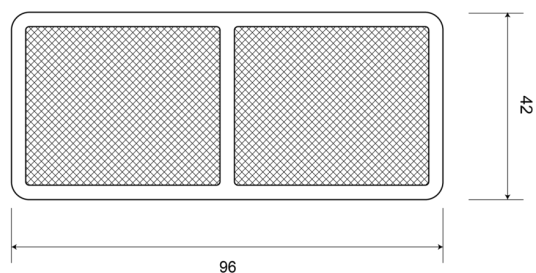

# REFLECTORES

32AO

Reflector | rectangular | ámbar

EAN: 5414184001039

## Especificaciones

A solicitar por	10	Lado de montaje	Lateral
Certificación	ECE R3	Material	PMMA/ABS
Color	Ámbar	Montaje	Autoadhesivo
Dimensiones	96 mm x 42 mm	Peso (kg)	0,032 Kg
Espesor mm	6 mm	Tipo	Rectangular