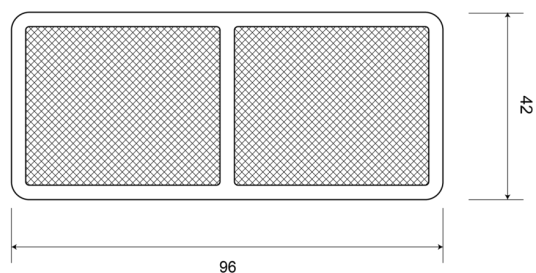

32C

Reflector | rectangular | blanco

EAN: 5414184001053

Especificaciones

A solicitar por	10	Lado de montaje	Parte delantera
Certificación	ECE R3	Material	PMMA/ABS
Color	Blanco	Montaje	Para atornillar
Dimensiones	96 mm x 42 mm	Peso (kg)	0,032 Kg
Espesor mm	6 mm	Tipo	Rectangular