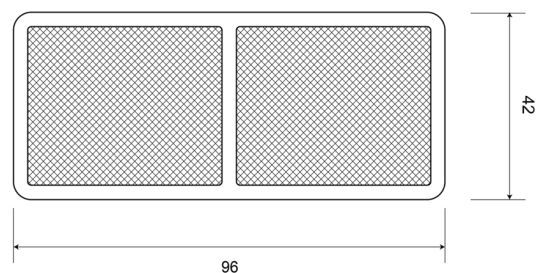

REFLECTORES

32R

Reflector | rectangular | rojo

EAN: 5414184001077

Especificaciones

A solicitar por	10	Lado de montaje	Parte trasera
Certificación	ECE R3	Material	PMMA/ABS
Color	Rojo	Montaje	Para atornillar
Dimensiones	96 mm x 42 mm	Peso (kg)	0,032 Kg
Espesor mm	6 mm	Tipo	Rectangular