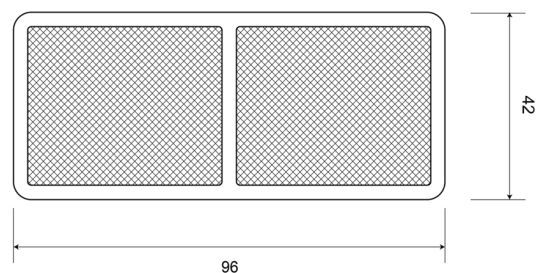

# REFLECTORES

32R

Reflector | rectangular | rojo

EAN: 5414184001077

## Especificaciones

A solicitar por	10	Lado de montaje	Parte trasera
Certificación	ECE R3	Material	PMMA/ABS
Color	Rojo	Montaje	Para atornillar
Dimensiones	96 mm x 42 mm	Peso (kg)	0,032 Kg
Espesor mm	6 mm	Tipo	Rectangular