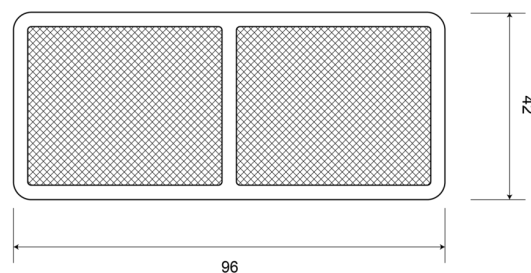

REFLECTORES

32R

Reflector | rectangular | rojo

EAN: 5414184001077

Especificaciones

A solicitar por	10	Lado de montaje	Parte trasera
Certificación	ECE R3	Material	PMMA/ABS
Color	Rojo	Montaje	Para atornillar
Dimensiones	96 mm x 42 mm	Peso (kg)	0,032 Kg
Espesor mm	6 mm	Tipo	Rectangular