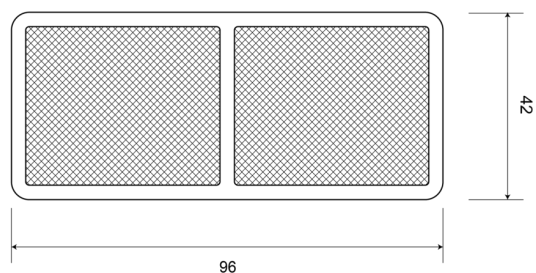

# REFLECTORES

320

Reflector | rectangular | ámbar

EAN: 5414184001060

## Specifications

A solicitar por	10	Lado de montaje	Lateral
Certificación	ECE R3	Material	PMMA/ABS
Color	Ámbar	Montaje	Para atornillar
Dimensiones	96 mm x 42 mm	Peso (kg)	0,032 Kg
Espesor mm	6 mm	Tipo	Rectangular