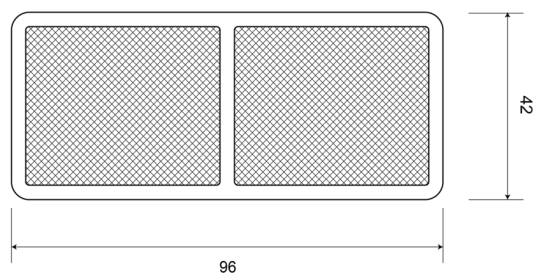

REFLECTORES

320

Reflector | rectangular | ámbar

EAN: 5414184001060

Especificaciones

A solicitar por	10	Lado de montaje	Lateral
Certificación	ECE R3	Material	PMMA/ABS
Color	Ámbar	Montaje	Para atornillar
Dimensiones	96 mm x 42 mm	Peso (kg)	0,032 Kg
Espesor mm	6 mm	Tipo	Rectangular