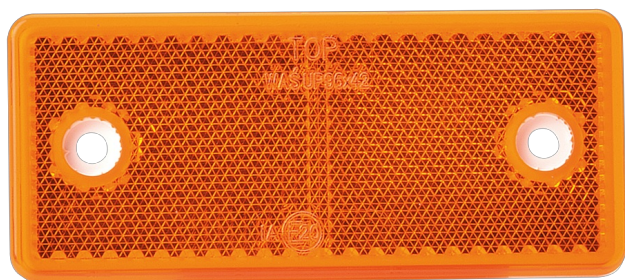

# REFLECTORES

320

Reflector | rectangular | ámbar

EAN: 5414184001060

## Especificaciones

A solicitar por	10	Lado de montaje	Lateral
Certificación	ECE R3	Material	PMMA/ABS
Color	Ámbar	Montaje	Para atornillar
Dimensiones	96 mm x 42 mm	Peso (kg)	0,032 Kg
Espesor mm	6 mm	Tipo	Rectangular