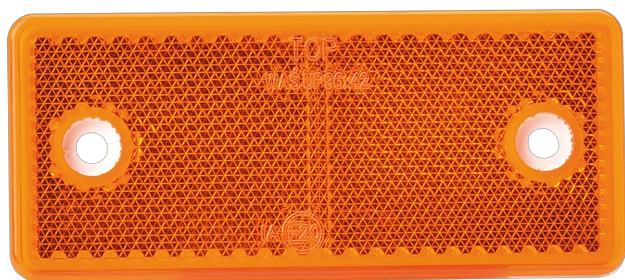

REFLECTORES

320

Reflector | rectangular | ámbar

EAN: 5414184001060

Especificaciones

A solicitar por	10	Lado de montaje	Lateral
Certificación	ECE R3	Material	PMMA/ABS
Color	Ámbar	Montaje	Para atornillar
Dimensiones	96 mm x 42 mm	Peso (kg)	0,032 Kg
Espesor mm	6 mm	Tipo	Rectangular