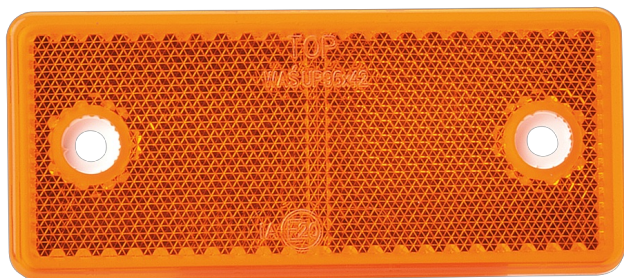

# REFLECTORES

320

Reflector | rectangular | ámbar

EAN: 5414184001060

## Specifications

A solicitar por	10	Lado de montaje	Lateral
Certificación	ECE R3	Material	PMMA/ABS
Color	Ámbar	Montaje	Para atornillar
Dimensiones	96 mm x 42 mm	Peso (kg)	0,032 Kg
Espesor mm	6 mm	Tipo	Rectangular