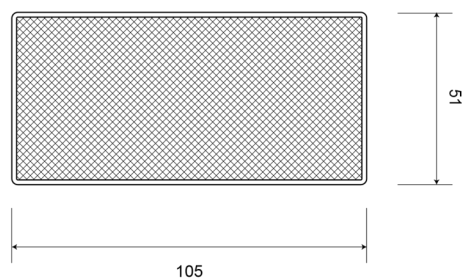

# REFLECTORES

33AC

Reflector | rectangular | blanco

EAN: 5414184001084

## Specifications

A solicitar por	10	Lado de montaje	Parte delantera
Certificación	ECE R3	Material	PMMA/ABS
Color	Blanco	Montaje	Autoadhesivo
Dimensiones	105 mm x 51 mm	Peso (kg)	0,032 Kg
Espesor mm	7 mm	Tipo	Rectangular