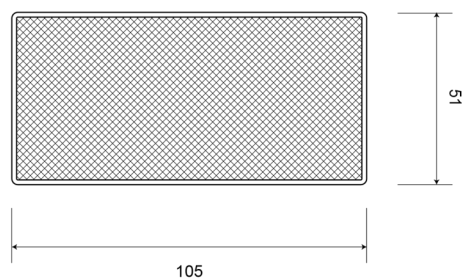

33AC

Reflector | rectangular | blanco

EAN: 5414184001084

## Especificaciones

A solicitar por	10	Lado de montaje	Parte delantera
Certificación	ECE R3	Material	PMMA/ABS
Color	Blanco	Montaje	Autoadhesivo
Dimensiones	105 mm x 51 mm	Peso (kg)	0,032 Kg
Espesor mm	7 mm	Tipo	Rectangular