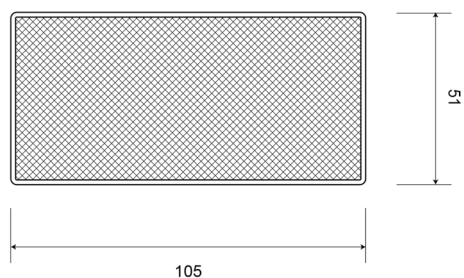

REFLECTORES

33AR

Reflector | rectangular | rojo

EAN: 5414184001107

Specifications

A solicitar por	10	Lado de montaje	Parte trasera
Certificación	ECE R3	Material	PMMA/ABS
Color	Rojo	Montaje	Autoadhesivo
Dimensiones	105 mm x 51 mm	Peso (kg)	0,032 Kg
Espesor mm	7 mm	Tipo	Rectangular