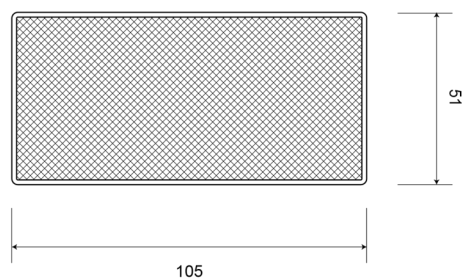

# REFLECTORES

33AR

Reflector | rectangular | rojo

EAN: 5414184001107

## Especificaciones

A solicitar por	10	Lado de montaje	Parte trasera
Certificación	ECE R3	Material	PMMA/ABS
Color	Rojo	Montaje	Autoadhesivo
Dimensiones	105 mm x 51 mm	Peso (kg)	0,032 Kg
Espesor mm	7 mm	Tipo	Rectangular