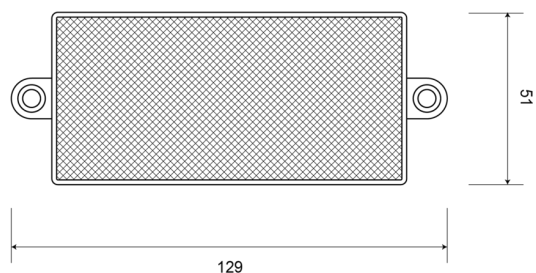

33C

Reflector | rectangular | blanco

EAN: 5414184001114

Especificaciones

A solicitar por	10	Lado de montaje	Parte delantera
Certificación	ECE R3	Material	PMMA/ABS
Color	Blanco	Montaje	Para atornillar
Dimensiones	129 mm x 51 mm	Peso (kg)	0,032 Kg
Espesor mm	7 mm	Tipo	Rectangular