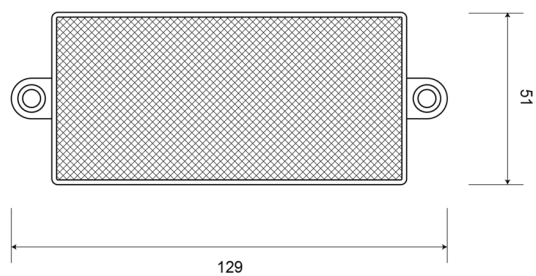

EAN: 5414184001114

Especificaciones

A solicitar por	10	Lado de montaje	Parte delantera
Certificación	ECE R3	Material	PMMA/ABS
Color	Blanco	Montaje	Para atornillar
Dimensiones	129 mm x 51 mm	Peso (kg)	0,032 Kg
Espesor mm	7 mm	Tipo	Rectangular