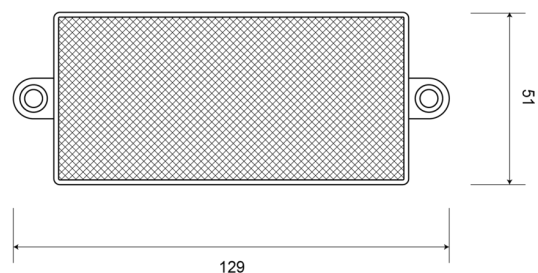

EAN: 5414184001114

Specifications

A solicitar por	10	Lado de montaje	Parte delantera
Certificación	ECE R3	Material	PMMA/ABS
Color	Blanco	Montaje	Para atornillar
Dimensiones	129 mm x 51 mm	Peso (kg)	0,032 Kg
Espesor mm	7 mm	Tipo	Rectangular