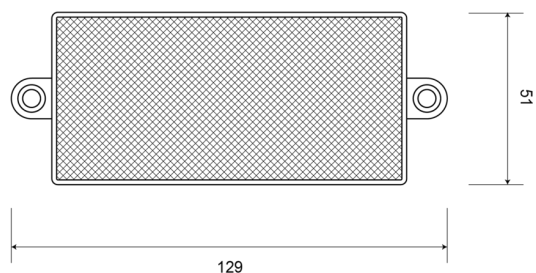

REFLECTORES

33R

Reflector | rectangular | rojo

EAN: 5414184001138

Especificaciones

A solicitar por	10	Lado de montaje	Parte trasera
Certificación	ECE R3	Material	PMMA/ABS
Color	Rojo	Montaje	Para atornillar
Dimensiones	129 mm x 51 mm	Peso (kg)	0,032 Kg
Espesor mm	7 mm	Tipo	Rectangular