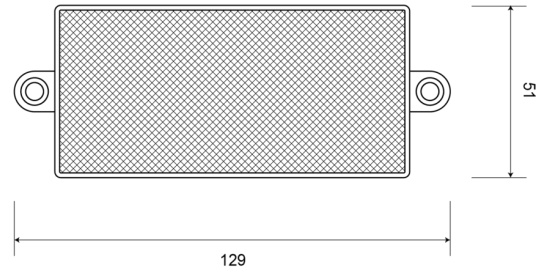

# REFLECTORES

33R

Reflector | rectangular | rojo

EAN: 5414184001138

## Especificaciones

A solicitar por	10	Lado de montaje	Parte trasera
Certificación	ECE R3	Material	PMMA/ABS
Color	Rojo	Montaje	Para atornillar
Dimensiones	129 mm x 51 mm	Peso (kg)	0,032 Kg
Espesor mm	7 mm	Tipo	Rectangular