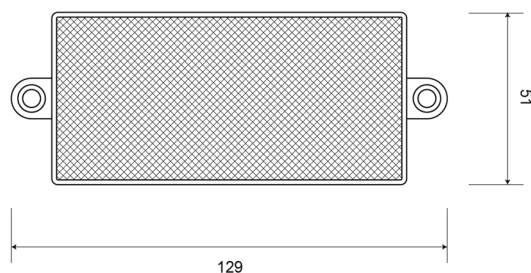

REFLECTORES

33R

Reflector | rectangular | rojo

EAN: 5414184001138

Especificaciones

| | | | |
|-----------------|----------------|-----------------|-----------------|
| A solicitar por | 10 | Lado de montaje | Parte trasera |
| Certificación | ECE R3 | Material | PMMA/ABS |
| Color | Rojo | Montaje | Para atornillar |
| Dimensiones | 129 mm x 51 mm | Peso (kg) | 0,032 Kg |
| Espesor mm | 7 mm | Tipo | Rectangular |