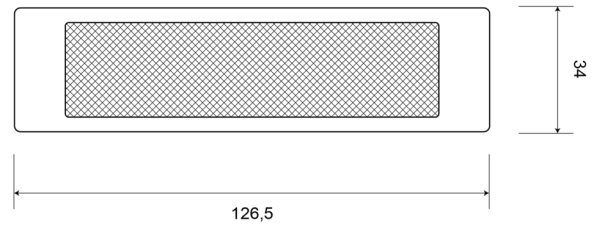

REFLECTORES

31AC

Reflector | rectangular | blanco

EAN: 5414184001244

Especificaciones

A solicitar por	10	Lado de montaje	Parte delantera
Certificación	ECE R3	Material	PMMA/ABS
Color	Blanco	Montaje	Autoadhesivo
Dimensiones	126,5 mm x 34 mm	Peso (kg)	0,032 Kg
Espesor mm	6,5 mm	Tipo	Rectangular