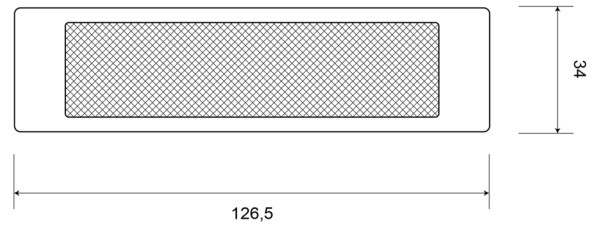

# REFLECTORES

31AC

Reflector | rectangular | blanco

EAN: 5414184001244

## Especificaciones

A solicitar por	10	Lado de montaje	Parte delantera
Certificación	ECE R3	Material	PMMA/ABS
Color	Blanco	Montaje	Autoadhesivo
Dimensiones	126,5 mm x 34 mm	Peso (kg)	0,032 Kg
Espesor mm	6,5 mm	Tipo	Rectangular