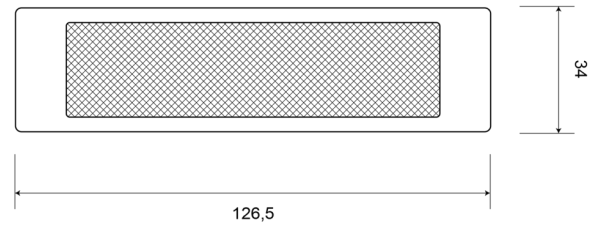

REFLECTORES

31AC

Reflector | rectangular | blanco

EAN: 5414184001244

Especificaciones

A solicitar por	10	Lado de montaje	Parte delantera
Certificación	ECE R3	Material	PMMA/ABS
Color	Blanco	Montaje	Autoadhesivo
Dimensiones	126,5 mm x 34 mm	Peso (kg)	0,032 Kg
Espesor mm	6,5 mm	Tipo	Rectangular