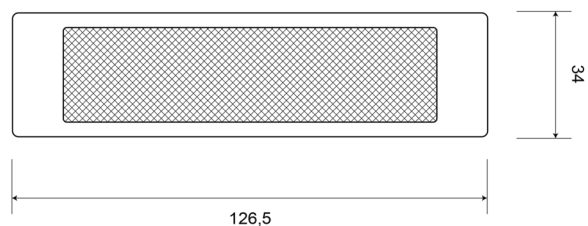

# REFLECTORES

31AC

Reflector | rectangular | blanco

EAN: 5414184001244

## Especificaciones

A solicitar por	10	Lado de montaje	Parte delantera
Certificación	ECE R3	Material	PMMA/ABS
Color	Blanco	Montaje	Autoadhesivo
Dimensiones	126,5 mm x 34 mm	Peso (kg)	0,032 Kg
Espesor mm	6,5 mm	Tipo	Rectangular