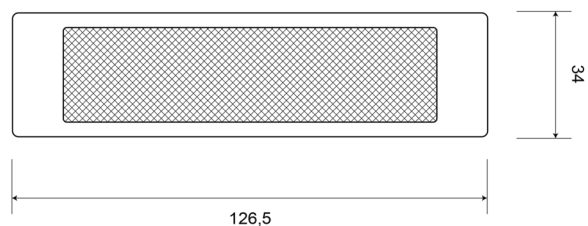

# REFLECTORES

31AO

Reflector | rectangular | ámbar

EAN: 5414184001251

## Especificaciones

A solicitar por	10	Lado de montaje	Lateral
Certificación	ECE R3	Material	PMMA/ABS
Color	Ámbar	Montaje	Autoadhesivo
Dimensiones	126,5 mm x 34 mm	Peso (kg)	0,032 Kg
Espesor mm	6,5 mm	Tipo	Rectangular