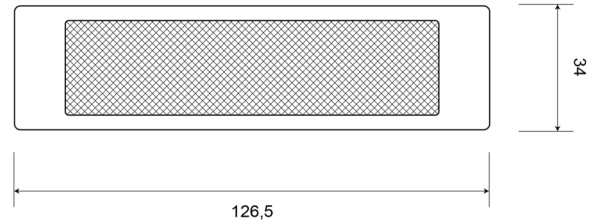

# REFLECTORES

31AO

Reflector | rectangular | ámbar

EAN: 5414184001251

## Especificaciones

A solicitar por	10	Lado de montaje	Lateral
Certificación	ECE R3	Material	PMMA/ABS
Color	Ámbar	Montaje	Autoadhesivo
Dimensiones	126,5 mm x 34 mm	Peso (kg)	0,032 Kg
Espesor mm	6,5 mm	Tipo	Rectangular