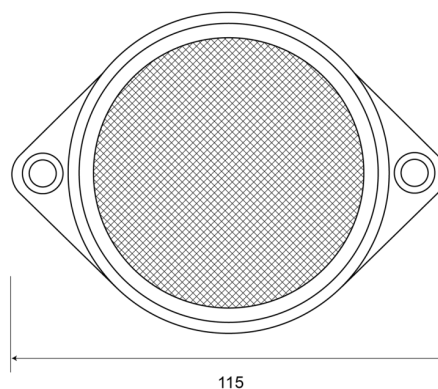

# REFLECTORES

34C

Reflector | redondo | rojo

EAN: 5414184001619

## Especificaciones

A solicitar por	10	Espesor mm	12 mm
Altura mm	85 mm	Lado de montaje	Parte trasera
Ancho mm	115 mm	Material	PMMA/ABS
Certificación	ECE R3	Montaje	Para atornillar
Color	Blanco	Peso (kg)	0,032 Kg
Embalaje	Bolsa pequeña	Tipo	Redondo