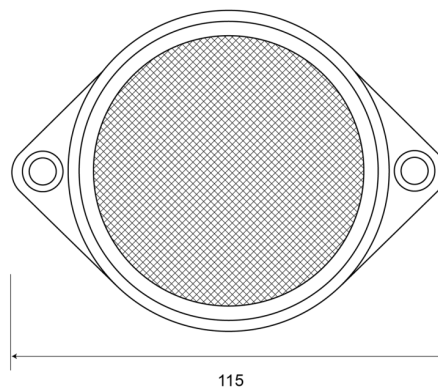

REFLECTORES

34R

Reflector | redondo | rojo

EAN: 5414184001640

Especificaciones

| | | | |
|-----------------|---------------|-----------------|-----------------|
| A solicitar por | 10 | Espesor mm | 12 mm |
| Altura mm | 85 mm | Lado de montaje | Parte trasera |
| Ancho mm | 115 mm | Material | PMMA/ABS |
| Certificación | ECE R3 | Montaje | Para atornillar |
| Color | Rojo | Peso (kg) | 0,032 Kg |
| Embalaje | Bolsa pequeña | Tipo | Redondo |