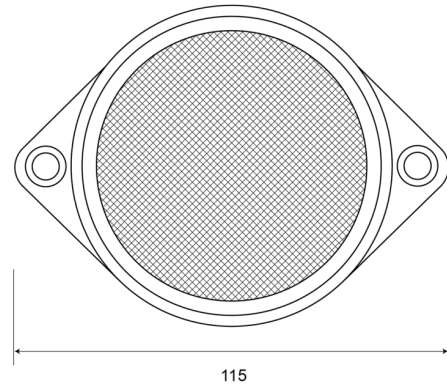

REFLECTORES

34R

Reflector | redondo | rojo

EAN: 5414184001640

Especificaciones

A solicitar por	10	Espesor mm	12 mm
Altura mm	85 mm	Lado de montaje	Parte trasera
Ancho mm	115 mm	Material	PMMA/ABS
Certificación	ECE R3	Montaje	Para atornillar
Color	Rojo	Peso (kg)	0,032 Kg
Embalaje	Bolsa pequeña	Tipo	Redondo