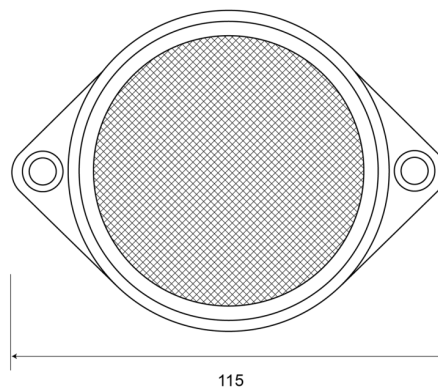

REFLECTORES

34R

Reflector | redondo | rojo

EAN: 5414184001640

Especificaciones

A solicitar por	10	Espesor mm	12 mm
Altura mm	85 mm	Lado de montaje	Parte trasera
Ancho mm	115 mm	Material	PMMA/ABS
Certificación	ECE R3	Montaje	Para atornillar
Color	Rojo	Peso (kg)	0,032 Kg
Embalaje	Bolsa pequeña	Tipo	Redondo