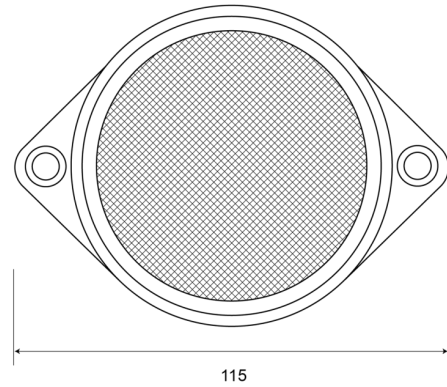

REFLECTORES

340

Reflector | redondo | rojo

EAN: 5414184001633

Especificaciones

A solicitar por	10	Espesor mm	12 mm
Altura mm	85 mm	Lado de montaje	Parte trasera
Ancho mm	115 mm	Material	PMMA/ABS
Certificación	ECE R3	Montaje	Para atornillar
Color	Ámbar	Peso (kg)	0,032 Kg
Embalaje	Bolsa pequeña	Tipo	Redondo