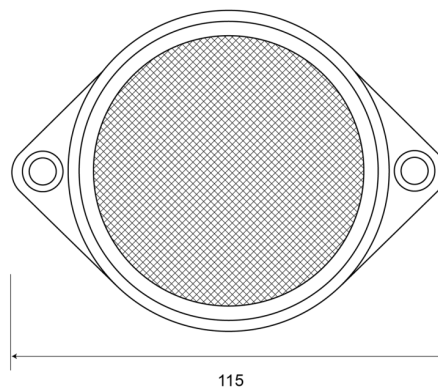

340

Reflector | redondo | rojo

EAN: 5414184001633

Especificaciones

A solicitar por	10	Espesor mm	12 mm
Altura mm	85 mm	Lado de montaje	Parte trasera
Ancho mm	115 mm	Material	PMMA/ABS
Certificación	ECE R3	Montaje	Para atornillar
Color	Ámbar	Peso (kg)	0,032 Kg
Embalaje	Bolsa pequeña	Tipo	Redondo