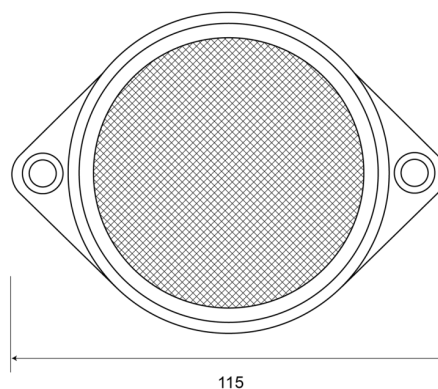

340

Reflector | redondo | rojo

EAN: 5414184001633

Especificaciones

A solicitar por	10	Espesor mm	12 mm
Altura mm	85 mm	Lado de montaje	Parte trasera
Ancho mm	115 mm	Material	PMMA/ABS
Certificación	ECE R3	Montaje	Para atornillar
Color	Ámbar	Peso (kg)	0,032 Kg
Embalaje	Bolsa pequeña	Tipo	Redondo