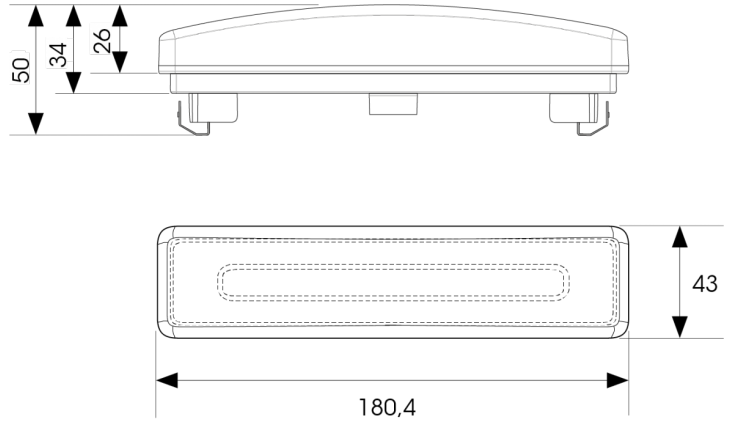

# LUCES DE POSICIÓN

SCANILED1

Luz de posición delantera | 12-24V | Scania

EAN: 5414184001565

## Especificaciones

|                             |                      |                               |                           |
|-----------------------------|----------------------|-------------------------------|---------------------------|
| A solicitar por             | 1                    | Embalaje                      | Empaque POS               |
| Certificación               | ECE R7               | Fuente de luz                 | LED                       |
| Color                       | Blanco               | Funciones                     | Luz de marcado delantera  |
| Color de LEDs               | Blanco               | Grado IP                      | IP66+IP68                 |
| Color de lente              | Transparente         | Lado de montaje               | Parte delantera           |
| Con luz de posición trasera | Sí                   | Montaje                       | Empotrado                 |
| Conexión                    | Conector AMP MCP 2.8 | Peso (kg)                     | 0,180 Kg                  |
| Dimensiones                 | 180 x 43 x 34 mm     | Temperatura de funcionamiento | -30°C / +65°C             |
| EMC                         | EMC R10              | Tipo                          | Luz de posición delantera |
| EMC R10                     | Sí                   | Voltaje de funcionamiento     | 12V - 24V                 |