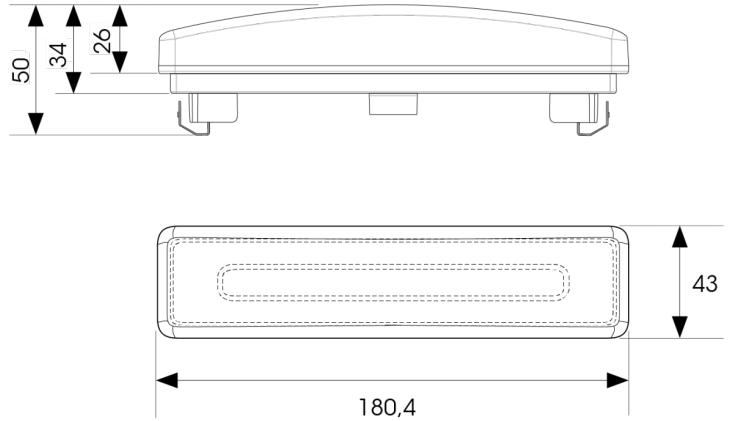

LUCES DE POSICIÓN

SCANILED1

Luz de posición delantera | 12-24V | Scania

EAN: 5414184001565

Especificaciones

A solicitar por	1	Embalaje	Empaque POS
Certificación	ECE R7	Fuente de luz	LED
Color	Blanco	Funciones	Luz de marcado delantera
Color de LEDs	Blanco	Grado IP	IP66+IP68
Color de lente	Transparente	Lado de montaje	Parte delantera
Con luz de posición trasera	Sí	Montaje	Empotrado
Conexión	Conector AMP MCP 2.8	Peso (kg)	0,180 Kg
Dimensiones	180 x 43 x 34 mm	Temperatura de funcionamiento	-30°C / +65°C
EMC	EMC R10	Tipo	Luz de posición delantera
EMC R10	Sí	Voltaje de funcionamiento	12V - 24V