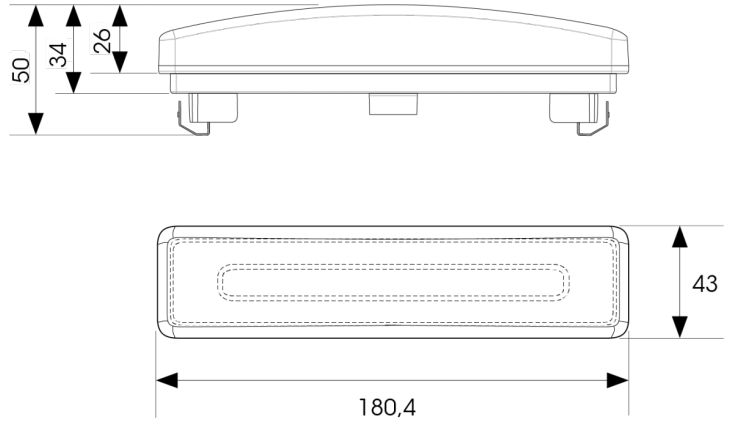

LUCES DE POSICIÓN

SCANILED1

Luz de posición delantera | 12-24V | Scania

EAN: 5414184001565

Especificaciones

| | | | |
|-----------------------------|----------------------|-------------------------------|---------------------------|
| A solicitar por | 1 | Embalaje | Empaque POS |
| Certificación | ECE R7 | Fuente de luz | LED |
| Color | Blanco | Funciones | Luz de marcado delantera |
| Color de LEDs | Blanco | Grado IP | IP66+IP68 |
| Color de lente | Transparente | Lado de montaje | Parte delantera |
| Con luz de posición trasera | Sí | Montaje | Empotrado |
| Conexión | Conector AMP MCP 2.8 | Peso (kg) | 0,180 Kg |
| Dimensiones | 180 x 43 x 34 mm | Temperatura de funcionamiento | -30°C / +65°C |
| EMC | EMC R10 | Tipo | Luz de posición delantera |
| EMC R10 | Sí | Voltaje de funcionamiento | 12V - 24V |