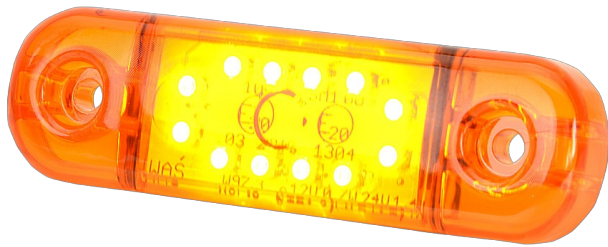

LUCES DE POSICIÓN

201-DV-OR-
12LED

Luz de posición LED | 12 LED | 12-24V | ámbar

EAN: 5414184001381

Especificaciones

A solicitar por	1	Funciones	Marcado lateral
Certificación	ECE R91	Grado IP	IP66+IP68
Color	Ámbar	Lado de montaje	Lateral
Color de lente	Ámbar	Longitud del cable (m)	0,20 m
Conexión	Extremo de cable abierto	Montaje	Superficial
Dimensiones	84 x 24 x 10,4 mm	Número de LEDs	12
EMC	EMC R10	Peso (kg)	0,031 Kg
EMC R10	Sí	Temperatura de funcionamiento	-30°C / +65°C
Embalaje	Empaque POS	Voltaje de funcionamiento	12V - 24V
Fuente de luz	LED		