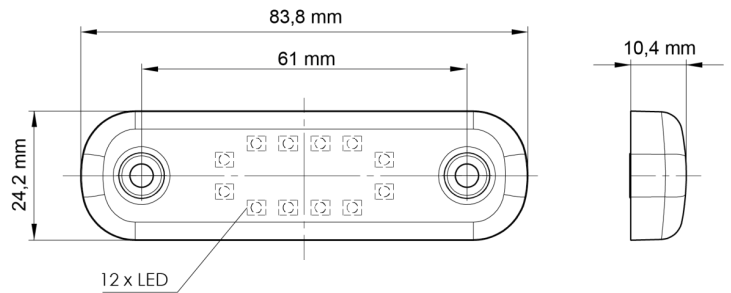

LUCES DE POSICIÓN

201-DV-OR-
12LED

Luz de posición LED | 12 LED | 12-24V | ámbar

EAN: 5414184001381

Especificaciones

A solicitar por	1	Funciones	Marcado lateral
Certificación	ECE R91	Grado IP	IP66+IP68
Color	Ámbar	Lado de montaje	Lateral
Color de lente	Ámbar	Longitud del cable (m)	0,20 m
Conexión	Extremo de cable abierto	Montaje	Superficial
Dimensiones	84 x 24 x 10,4 mm	Número de LEDs	12
EMC	EMC R10	Peso (kg)	0,031 Kg
EMC R10	Sí	Temperatura de funcionamiento	-30°C / +65°C
Embalaje	Empaque POS	Voltaje de funcionamiento	12V - 24V
Fuente de luz	LED		