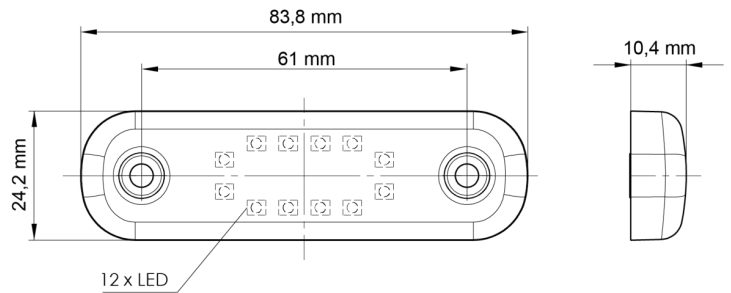

# LUCES DE POSICIÓN

201-DV-OR-  
12LED

Luz de posición LED | 12 LED | 12-24V | ámbar

EAN: 5414184001381

## Especificaciones

A solicitar por	1	Funciones	Marcado lateral
Certificación	ECE R91	Grado IP	IP66+IP68
Color	Ámbar	Lado de montaje	Lateral
Color de lente	Ámbar	Longitud del cable (m)	0,20 m
Conexión	Extremo de cable abierto	Montaje	Superficial
Dimensiones	84 x 24 x 10,4 mm	Número de LEDs	12
EMC	EMC R10	Peso (kg)	0,031 Kg
EMC R10	Sí	Temperatura de funcionamiento	-30°C / +65°C
Embalaje	Empaque POS	Voltaje de funcionamiento	12V - 24V
Fuente de luz	LED		