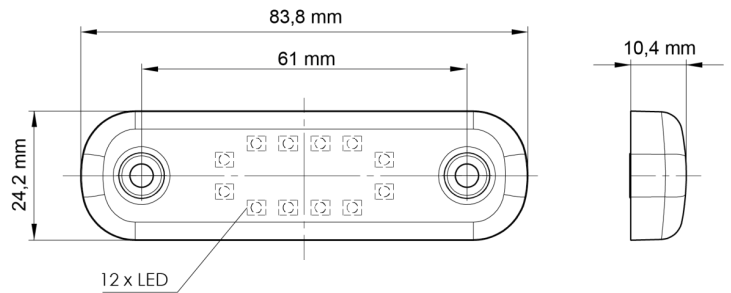

LUCES DE POSICIÓN

201-DV-RO-
12LED

Luz de posición LED | 12 LED | 12-24V | rojo |
oscuro/ahumado

EAN: 5414184001398

Especificaciones

A solicitar por	1	Funciones	Luz de marcado trasera
Certificación	ECE R7	Grado IP	IP66+IP68
Color	Rojo	Lado de montaje	Parte trasera
Color de lente	Rojo	Longitud del cable (m)	0,20 m
Conexión	Extremo de cable abierto	Montaje	Superficial
Dimensiones	84 x 24 x 10,4 mm	Número de LEDs	12
EMC	EMC R10	Peso (kg)	0,030 Kg
EMC R10	Sí	Temperatura de funcionamiento	-30°C / +65°C
Embalaje	Empaque POS	Voltaje de funcionamiento	12V - 24V
Fuente de luz	LED		