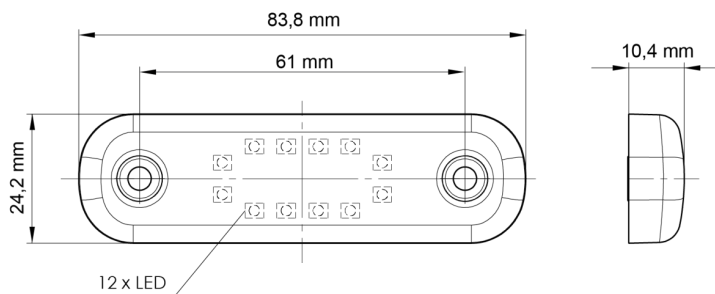

LUCES DE POSICIÓN

201-DV-RO-
12LED

Luz de posición LED | 12 LED | 12-24V | rojo |
oscuro/ahumado

EAN: 5414184001398

Especificaciones

A solicitar por	1	Funciones	Luz de marcado trasera
Certificación	ECE R7	Grado IP	IP66+IP68
Color	Rojo	Lado de montaje	Parte trasera
Color de lente	Rojo	Longitud del cable (m)	0,20 m
Conexión	Extremo de cable abierto	Montaje	Superficial
Dimensiones	84 x 24 x 10,4 mm	Número de LEDs	12
EMC	EMC R10	Peso (kg)	0,030 Kg
EMC R10	Sí	Temperatura de funcionamiento	-30°C / +65°C
Embalaje	Empaque POS	Voltaje de funcionamiento	12V - 24V
Fuente de luz	LED		