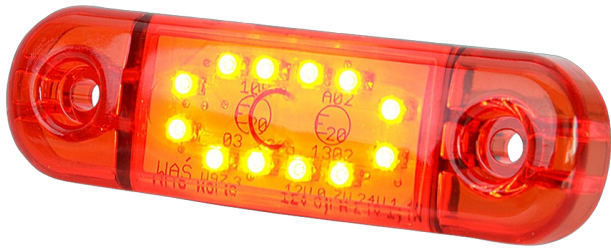

LUCES DE POSICIÓN

201-DV-RO-
12LED

Luz de posición LED | 12 LED | 12-24V | rojo |
oscuro/ahumado

EAN: 5414184001398

Especificaciones

A solicitar por	1	Funciones	Luz de marcado trasera
Certificación	ECE R7	Grado IP	IP66+IP68
Color	Rojo	Lado de montaje	Parte trasera
Color de lente	Rojo	Longitud del cable (m)	0,20 m
Conexión	Extremo de cable abierto	Montaje	Superficial
Dimensiones	84 x 24 x 10,4 mm	Número de LEDs	12
EMC	EMC R10	Peso (kg)	0,030 Kg
EMC R10	Sí	Temperatura de funcionamiento	-30°C / +65°C
Embalaje	Empaque POS	Voltaje de funcionamiento	12V - 24V
Fuente de luz	LED		