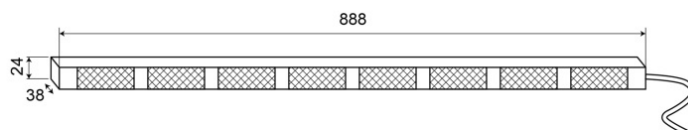

INDICADORES DE TRÁFICO LED

TRAFLED8-O-
CTR2.REV1

Indicadores de tráfico LED | 8 módulos | 12-24V |
TRAFLEDCONTR2.REV1 | ámbar

EAN: 5414184035560

Especificaciones

A solicitar por	1	Número de LEDs	8x3
Color	Ámbar	Número de módulos	8
Color de lente	Transparente	Número de patrones de destello	20 advertencia + 11 direccionales
Conexión	Extremo de cable abierto	Peso (kg)	2,8 Kg
Dimensiones	888 mm x 38 mm x 24 mm	Suministrado con	Control, soportes de montaje universales, cable, manual
EMC R10	Sí	Temperatura de funcionamiento	-30°C / +65°C
Fuente de luz	LED	Voltaje de funcionamiento	12V - 24V
Grado IP	IP67		
Longitud del cable (m)	15 m		
Montaje	Superficial		