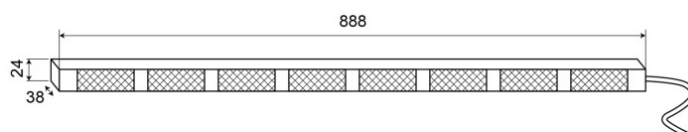

# BARRAS DIRECCIONALES LED

TRAFLED8-O-  
CTR2.REV1

Barra direccional LED | 8 módulos | 12-24V |  
TRAFLEDCONTR2.REV1 | ámbar

EAN: 5414184035560

## Especificaciones

A solicitar por	1	Número de LEDs	8x3
Color	Ámbar	Número de módulos	8
Color de lente	Transparente	Número de patrones de destello	20 advertencia + 11 direccionales
Conexión	Extremo de cable abierto	Peso (kg)	2,8 Kg
Dimensiones	888 mm x 38 mm x 24 mm	Suministrado con	Control, soportes de montaje universales, cable, manual
EMC R10	Sí	Temperatura de funcionamiento	-30°C / +65°C
Fuente de luz	LED	Voltaje de funcionamiento	12V - 24V
Grado IP	IP67		
Longitud del cable (m)	15 m		
Montaje	Superficial		