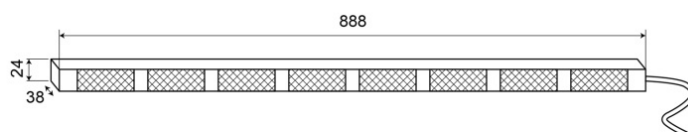

BARRAS DIRECCIONALES LED

TRAFLED8-O-
CTR2.REV1

Barra direccional LED | 8 módulos | 12-24V |
TRAFLEDCONTR2.REV1 | ámbar

EAN: 5414184035560

Especificaciones

| | | | |
|------------------------|--------------------------|--------------------------------|---|
| A solicitar por | 1 | Número de LEDs | 8x3 |
| Color | Ámbar | Número de módulos | 8 |
| Color de lente | Transparente | Número de patrones de destello | 20 advertencia + 11 direccionales |
| Conexión | Extremo de cable abierto | Peso (kg) | 2,8 Kg |
| Dimensiones | 888 mm x 38 mm x 24 mm | Suministrado con | Control, soportes de montaje universales, cable, manual |
| EMC R10 | Sí | Temperatura de funcionamiento | -30°C / +65°C |
| Fuente de luz | LED | Voltaje de funcionamiento | 12V - 24V |
| Grado IP | IP67 | | |
| Longitud del cable (m) | 15 m | | |
| Montaje | Superficial | | |