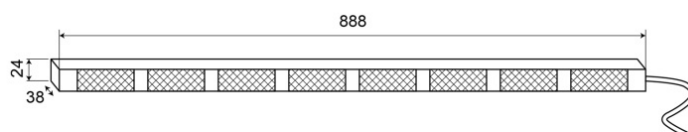

BARRAS DIRECCIONALES LED

TRAFLED8-O-
CTR2.REV1

Barra direccional LED | 8 módulos | 12-24V |
TRAFLEDCONTR2.REV1 | ámbar

EAN: 5414184035560

Especificaciones

A solicitar por	1	Número de LEDs	8x3
Color	Ámbar	Número de módulos	8
Color de lente	Transparente	Número de patrones de destello	20 advertencia + 11 direccionales
Conexión	Extremo de cable abierto	Peso (kg)	2,8 Kg
Dimensiones	888 mm x 38 mm x 24 mm	Suministrado con	Control, soportes de montaje universales, cable, manual
EMC R10	Sí	Temperatura de funcionamiento	-30°C / +65°C
Fuente de luz	LED	Voltaje de funcionamiento	12V - 24V
Grado IP	IP67		
Longitud del cable (m)	15 m		
Montaje	Superficial		