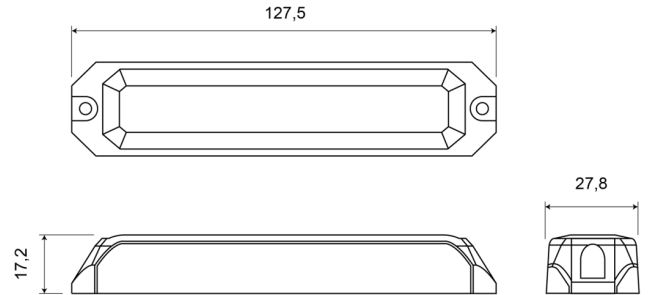

INTERMITENTES LED

STARLED6-O/B

Intermitente LED | 6 LED | 12-24V | ámbar/azul

EAN: 5414184019584

Especificaciones

A solicitar por	1	Longitud del cable (m)	0,17 m
Color	Ámbar/azul	Montaje	Superficial
Color de lente	Transparente	Número de LEDs	6
Conexión	Extremo de cable abierto	Número de patrones de destello	12
Dimensiones	127,50 mm x 27,80 mm x 17,20 mm	Peso (kg)	0,112 Kg
ECE R65	No	Sincronizable	Sí
EMC R10	Sí	Suministrado con	Tornillos de montaje, junta
Forma	Rectangular/alargado/prolongado	Temperatura de funcionamiento	-30°C / +65°C
Fuente de luz	LED	Voltaje de funcionamiento	12V - 24V
Grado IP	IP67		