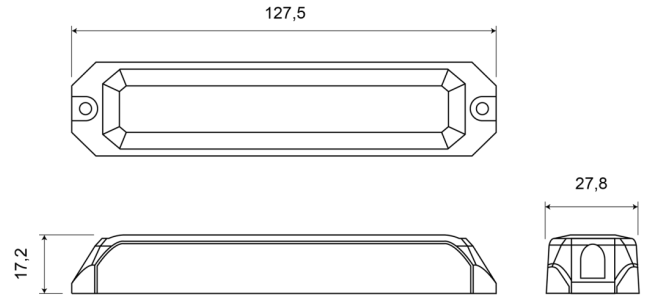

INTERMITENTES LED

STARLED6-O/B

Intermitente LED | 6 LED | 12-24V | ámbar/azul

EAN: 5414184019584

Especificaciones

A solicitar por	1	Longitud del cable (m)	0,17 m
Color	Ámbar/azul	Montaje	Superficial
Color de lente	Transparente	Número de LEDs	6
Conexión	Extremo de cable abierto	Número de patrones de destello	12
Dimensiones	127,50 mm x 27,80 mm x 17,20 mm	Peso (kg)	0,112 Kg
ECE R65	No	Sincronizable	Sí
EMC R10	Sí	Suministrado con	Tornillos de montaje, junta
Forma	Rectangular/alargado/prolongado	Temperatura de funcionamiento	-30°C / +65°C
Fuente de luz	LED	Voltaje de funcionamiento	12V - 24V
Grado IP	IP67		