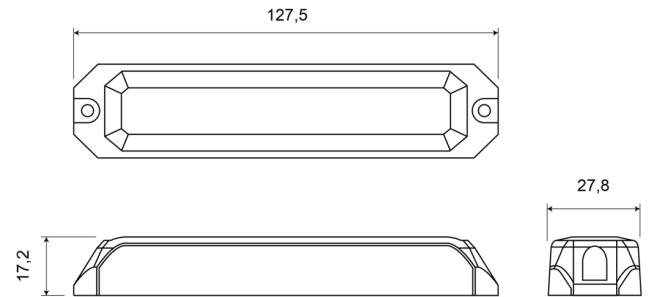

INTERMITENTES LED

STARLED6-O/B

Intermitente LED | 2x6 LED | 12-24V | ámbar/azul

EAN: 5414184019584

Especificaciones

A solicitar por	1	Montaje	Superficial
Color	Ámbar/azul	Número de LEDs	6+6
Color de lente	Transparente	Número de patrones de destello	12
Conexión	Extremo de cable abierto	Peso (kg)	0,112 Kg
Dimensiones	127,50 mm x 27,80 mm x 17,20 mm	Serie	STARLED
ECE R65	No	Sincronizable	Sí
EMC R10	Sí	Suministrado con	Tornillos de montaje, junta
Forma	Rectangular/alargado/prolongado	Temperatura de funcionamiento	-30°C / +65°C
Fuente de luz	LED	Voltaje de funcionamiento	12V - 24V
Grado IP	IP67		
Información útil	Contiene 6 LED de cada color		
Longitud del cable (m)	0,17 m		