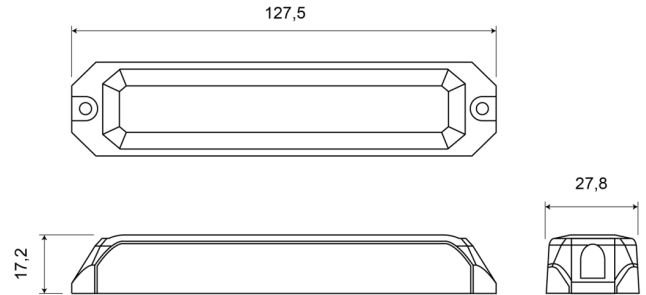

INTERMITENTES LED

STARLED6-B/W

Intermitente LED | 6 LED | 12-24V | verde

EAN: 5414184019577

Especificaciones

A solicitar por	1	Grado IP	IP67
Color	Azul/blanco	Longitud del cable (m)	0,17 m
Color de lente	Transparente	Montaje	Superficial
Conexión	Extremo de cable abierto	Número de LEDs	6
Dimensiones	127,50 mm x 27,80 mm x 17,20 mm	Número de patrones de destello	12
ECE R65	No	Peso (kg)	0,112 Kg
EMC	EMC R10	Sincronizable	Sí
EMC R10	Sí	Suministrado con	Tornillos de montaje, junta
Forma	Rectangular/alargado/prolongado	Temperatura de funcionamiento	-30°C / +65°C
Fuente de luz	LED	Voltaje de funcionamiento	12V - 24V