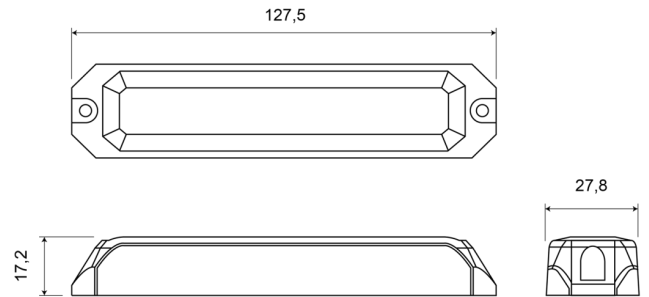

INTERMITENTES LED

STARLED6-B/W

Intermitente LED | 6 LED | 12-24V | verde

EAN: 5414184019577

Especificaciones

A solicitar por	1	Grado IP	IP67
Color	Azul/blanco	Longitud del cable (m)	0,17 m
Color de lente	Transparente	Montaje	Superficial
Conexión	Extremo de cable abierto	Número de LEDs	6
Dimensiones	127,50 mm x 27,80 mm x 17,20 mm	Número de patrones de destello	12
ECE R65	No	Peso (kg)	0,112 Kg
EMC	EMC R10	Sincronizable	Sí
EMC R10	Sí	Suministrado con	Tornillos de montaje, junta
Forma	Rectangular/alargado/prolongado	Temperatura de funcionamiento	-30°C / +65°C
Fuente de luz	LED	Voltaje de funcionamiento	12V - 24V