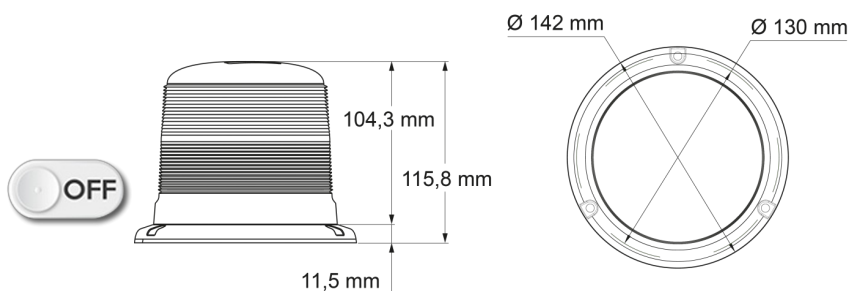

BALIZAS GIRATORIAS

518-DV-O/B

Baliza | 2x15 LEDs | montaje con 3 tornillos | lente transparente | ámbar/azul

EAN: 5414184019737

Especificaciones

A solicitar por	1	Fuente de luz	LED
Altura mm	116 mm	Grado IP	IPX6
Características	Luz LED con destellos de 2 colores: ¡naranja y azul!	Información útil	Aprobado ECE R65 clase 1 en naranja, clase 2 en azul
Color	Ámbar/azul	Montaje	montaje con 3 tornillos
Color de LEDs	Ámbar y azul	Número de LEDs	30
Color de lente	Transparente	Número de patrones de destello	16
Conexión	Extremo de cable abierto	Peso (kg)	0,593 Kg
Diámetro mm	142 mm	Rango de altura	111 - 130 mm
ECE R65 Clase 1	Sí	Sincronizable	No
ECE R65 Clase 2	Sí	Suministrado con	Manual, tornillos de montaje
EMC R10	Sí	Temperatura de funcionamiento	-30°C / +65°C
Embalaje	Empaque POS	Voltaje de funcionamiento	12V - 24V