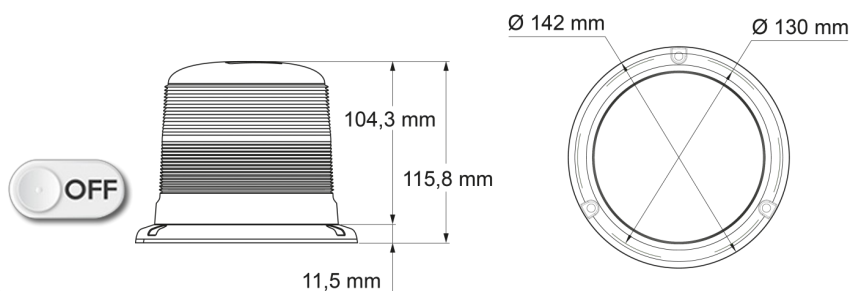

BALIZAS GIRATORIAS

518-DV-O/B

Baliza | 2x15 LEDs | montaje con 3 tornillos | lente transparente | ámbar/azul

EAN: 5414184019737

Especificaciones

A solicitar por	1	Fuente de luz	LED
Altura mm	116 mm	Grado IP	IPX6
Características	Luz LED con destellos de 2 colores: ¡naranja y azul!	Montaje	montaje con 3 tornillos
Color	Ámbar/azul	Número de LEDs	30
Color de LEDs	Ámbar y azul	Número de patrones de destello	16
Color de lente	Transparente	Peso (kg)	0,593 Kg
Conexión	Extremo de cable abierto	Rango de altura	111 - 130 mm
Diámetro mm	142 mm	Sincronizable	No
ECE R65 Clase 2	Sí	Suministrado con	Manual, tornillos de montaje
EMC R10	Sí	Temperatura de funcionamiento	-30°C / +65°C
Embalaje	Empaque POS	Voltaje de funcionamiento	12V - 24V