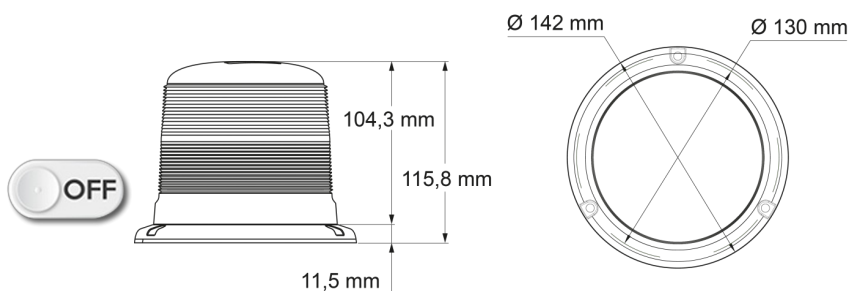

# BALIZAS GIRATORIAS

518-DV-O/B

Baliza | 2x15 LEDs | montaje con 3 tornillos | lente transparente | ámbar/azul

EAN: 5414184019737

## Especificaciones

A solicitar por	1	Fuente de luz	LED
Altura mm	116 mm	Grado IP	IPX6
Características	Luz LED con destellos de 2 colores: ¡naranja y azul!	Montaje	montaje con 3 tornillos
Color	Ámbar/azul	Número de LEDs	30
Color de LEDs	Ámbar y azul	Número de patrones de destello	16
Color de lente	Transparente	Peso (kg)	0,593 Kg
Conexión	Extremo de cable abierto	Rango de altura	111 - 130 mm
Diámetro mm	142 mm	Sincronizable	No
ECE R65 Clase 2	Sí	Suministrado con	Manual, tornillos de montaje
EMC R10	Sí	Temperatura de funcionamiento	-30°C / +65°C
Embalaje	Empaque POS	Voltaje de funcionamiento	12V - 24V