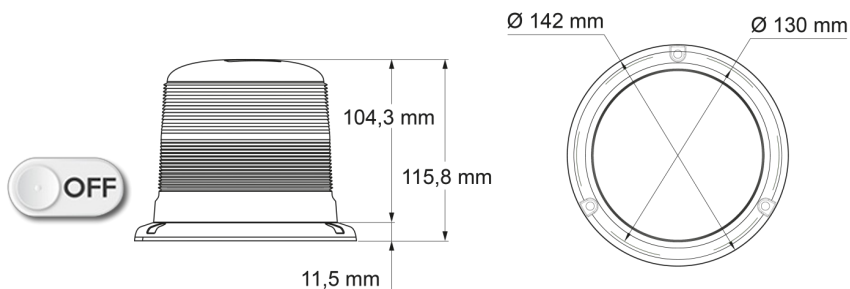

BALIZAS GIRATORIAS

518-DV-O/B

Baliza | 2x15 LEDs | montaje con 3 tornillos | lente transparente | ámbar/azul

EAN: 5414184019737

Especificaciones

A solicitar por	1	Fuente de luz	LED
Altura mm	116 mm	Grado IP	IPX6
Características	Luz LED con destellos de 2 colores: ¡naranja y azul!	Información útil	Aprobado ECE R65 clase 1 en naranja, clase 2 en azul
Color	Ámbar/azul	Montaje	montaje con 3 tornillos
Color de LEDs	Ámbar y azul	Número de LEDs	30
Color de lente	Transparente	Número de patrones de destello	16
Conexión	Extremo de cable abierto	Peso (kg)	0,593 Kg
Diámetro mm	142 mm	Rango de altura	111 - 130 mm
ECE R65 Clase 1	Sí	Sincronizable	No
ECE R65 Clase 2	Sí	Suministrado con	Manual, tornillos de montaje
EMC R10	Sí	Temperatura de funcionamiento	-30°C / +65°C
Embalaje	Empaque POS	Voltaje de funcionamiento	12V - 24V