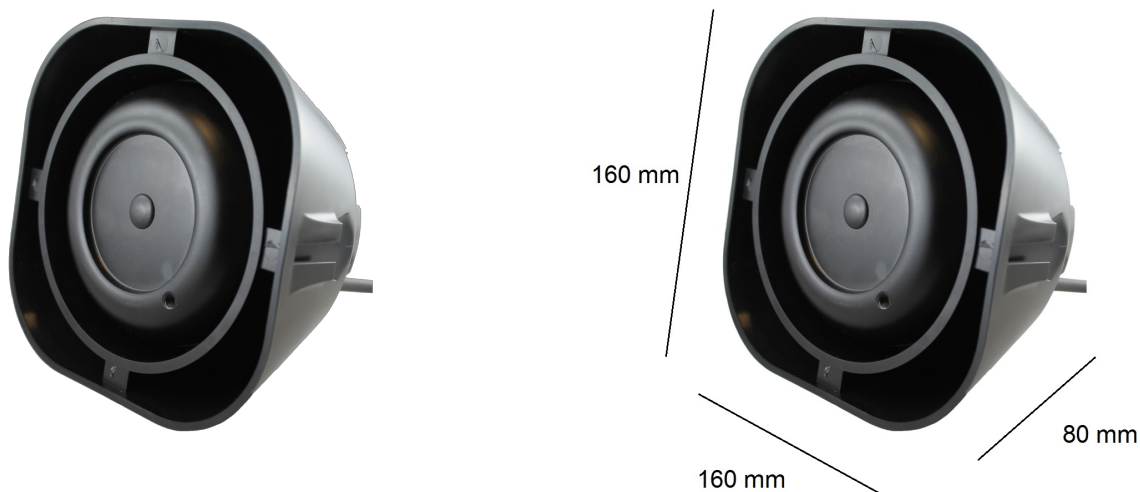

HP150/3

Altavoz | 150 vatios - 115 dB

EAN: 5414184002159

Especificaciones

A solicitar por	1	Grado IP	IP54
Características	Modelo plano, solo 80 mm de grosor	Montaje	Oculto
Decibelio	115 dB(A) a 3,5 m (en combinación con sirena de KIT SPA, CCS4 LS y CCS8 LS)	Peso (kg)	2,400 Kg
Dimensiones	160 x 160 x 80 mm	Tipo	Altavoz
Especificaciones	8 ohmios	Vatio	150 Watt