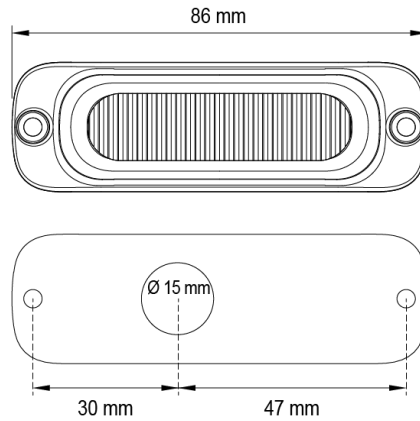

INTERMITENTES LED

ST3-OR

Intermitente LED | 3 LED | 12-24V | ámbar

EAN: 5414184019331

Especificaciones

A solicitar por	1	Grado IP	IPX8
Color	Ámbar	Longitud del cable (m)	0,26 m
Color de lente	Transparente	Montaje	Superficial
Conexión	Extremo de cable abierto	Número de LEDs	3
Dimensiones	86 x 27 x 10.6 mm	Número de patrones de destello	16
ECE R65 Clase 1	Sí	Peso (kg)	0,080 Kg
EMC	EMC R10	Sincronizable	Sí
EMC R10	Sí	Suministrado con	Tornillos de montaje, junta, manual
Forma	Rectangular/alargado/prolongado	Temperatura de funcionamiento	-30°C / +65°C
Fuente de luz	LED	Voltaje de funcionamiento	12V - 24V