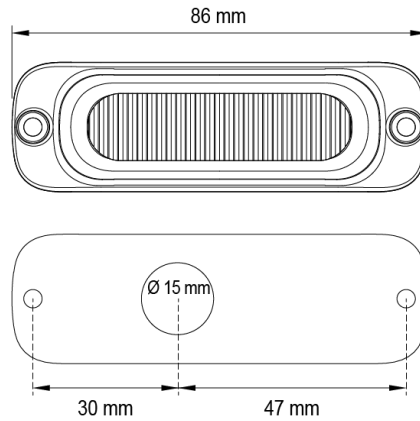

# INTERMITENTES LED

ST3-OR

Intermitente LED | 3 LED | 12-24V | ámbar

EAN: 5414184019331

## Especificaciones

A solicitar por	1	Grado IP	IPX8
Color	Ámbar	Longitud del cable (m)	0,26 m
Color de lente	Transparente	Montaje	Superficial
Conexión	Extremo de cable abierto	Número de LEDs	3
Dimensiones	86 x 27 x 10.6 mm	Número de patrones de destello	16
ECE R65 Clase 1	Sí	Peso (kg)	0,080 Kg
EMC	EMC R10	Sincronizable	Sí
EMC R10	Sí	Suministrado con	Tornillos de montaje, junta, manual
Forma	Rectangular/alargado/prolongado	Temperatura de funcionamiento	-30°C / +65°C
Fuente de luz	LED	Voltaje de funcionamiento	12V - 24V