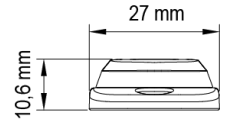

INTERMITENTES LED

ST3-OR

Intermitente LED | 3 LED | 12-24V | ámbar

EAN: 5414184019331

Especificaciones

A solicitar por	1	Grado IP	IPX8
Color	Ámbar	Longitud del cable (m)	0,26 m
Color de lente	Transparente	Montaje	Superficial
Conexión	Extremo de cable abierto	Número de LEDs	3
Dimensiones	86 x 27 x 10.6 mm	Número de patrones de destello	16
ECE R65 Clase 1	Sí	Peso (kg)	0,080 Kg
EMC	EMC R10	Sincronizable	Sí
EMC R10	Sí	Suministrado con	Tornillos de montaje, junta, manual
Forma	Rectangular/alargado/prolongado	Temperatura de funcionamiento	-30°C / +65°C
Fuente de luz	LED	Voltaje de funcionamiento	12V - 24V