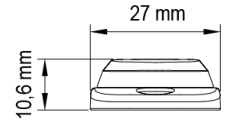

## Especificaciones

A solicitar por	1	Grado IP	IPX8
Color	Ámbar	Longitud del cable (m)	0,26 m
Color de lente	Transparente	Montaje	Superficial
Conexión	Extremo de cable abierto	Número de LEDs	3
Dimensiones	86 x 27 x 10.6 mm	Número de patrones de destello	16
ECE R65 Clase 1	Sí	Peso (kg)	0,080 Kg
EMC	EMC R10	Sincronizable	Sí
EMC R10	Sí	Suministrado con	Tornillos de montaje, junta, manual
Forma	Rectangular/alargado/prolongado	Temperatura de funcionamiento	-30°C / +65°C
Fuente de luz	LED	Voltaje de funcionamiento	12V - 24V