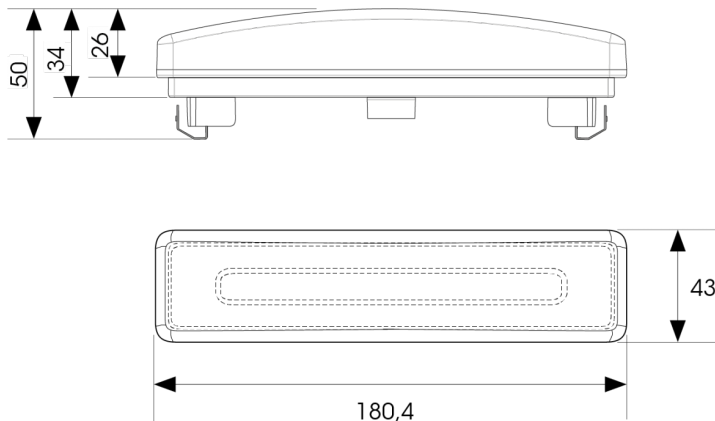

LUCES DE POSICIÓN

SCANILED1-OR

Luz de posición delantera | ámbar | 12-24V | Scania

EAN: 5414184001572

Especificaciones

A solicitar por	1	Embalaje	Empaque POS
Certificación	ECE R91	Fuente de luz	LED
Color	Ámbar	Funciones	Luz de marcado delantera
Color de LEDs	Ámbar	Grado IP	IP66+IP68
Color de lente	Transparente	Lado de montaje	Parte delantera
Con luz de posición trasera	Sí	Montaje	Empotrado
Conexión	Conector AMP MCP 2.8	Peso (kg)	0,180 Kg
Dimensiones	180 x 43 x 34 mm	Temperatura de funcionamiento	-30°C / +65°C
EMC	EMC R10	Tipo	Luz de posición delantera
EMC R10	Sí	Voltaje de funcionamiento	12V - 24V