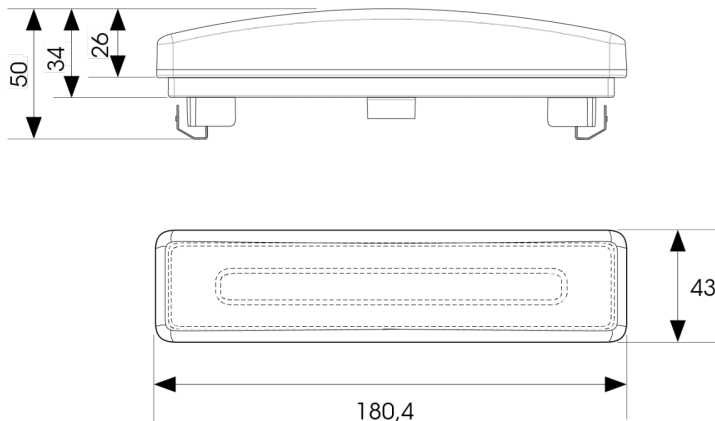

# LUCES DE POSICIÓN

SCANILED1-OR

Luz de posición delantera | ámbar | 12-24V | Scania

EAN: 5414184001572

## Especificaciones

A solicitar por	1	Embalaje	Empaque POS
Certificación	ECE R91	Fuente de luz	LED
Color	Ámbar	Funciones	Luz de marcado delantera
Color de LEDs	Ámbar	Grado IP	IP66+IP68
Color de lente	Transparente	Lado de montaje	Parte delantera
Con luz de posición trasera	Sí	Montaje	Empotrado
Conexión	Conector AMP MCP 2.8	Peso (kg)	0,180 Kg
Dimensiones	180 x 43 x 34 mm	Temperatura de funcionamiento	-30°C / +65°C
EMC	EMC R10	Tipo	Luz de posición delantera
EMC R10	Sí	Voltaje de funcionamiento	12V - 24V