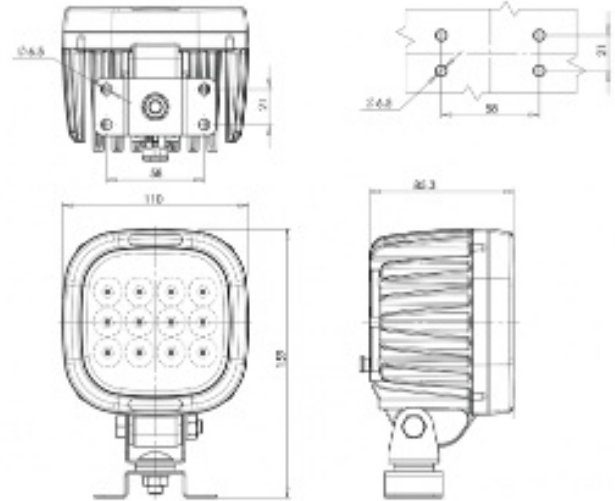

LUCES DE TRABAJO

8010

Luz de trabajo LED | 12-70V | cuadrada | 8000 lúmenes | spot

EAN: 5414184519893

Especificaciones

A solicitar por	1	Lumen	8000
Características	Carcasa de aluminio 100% anticorrosiva con revestimiento negro conductor de calor	Montaje	Soporte tipo omega
Color de LEDs	Blanco	Número de LEDs	12
Color de lente	Transparente	Peso (kg)	1,090 Kg
Conexión	Extremo de cable abierto	Rango de lúmenes	Mega > 8000 lúmenes
Dimensiones	110 x 159 x 85.3 mm	Temperatura de funcionamiento	-30°C / +65°C
EMC	EMC R10	Tipo	Cuadrado
EMC R10	Sí	Vatio	78 Watt
Fuente de luz	LED	Voltaje de funcionamiento	12V - 70V
Grado IP	IP66+IP68		
Información útil	Función de haz puntual, un haz de luz concentrado para gran alcance		
Longitud del cable (m)	2,5 m		