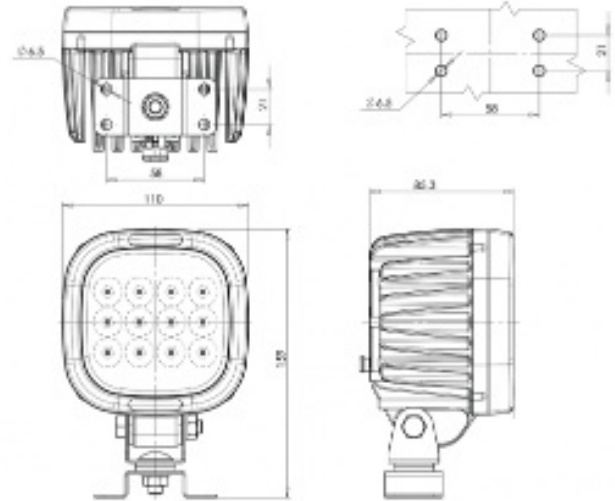

# LUCES DE TRABAJO

8010

Luz de trabajo LED | 12-70V | cuadrada | 8000 lúmenes | spot

EAN: 5414184519893

## Especificaciones

A solicitar por	1	Lumen	8000
Características	Carcasa de aluminio 100% anticorrosiva con revestimiento negro conductor de calor	Montaje	Soporte tipo omega
Color de LEDs	Blanco	Número de LEDs	12
Color de lente	Transparente	Peso (kg)	1,090 Kg
Conexión	Extremo de cable abierto	Rango de lúmenes	Mega > 8000 lúmenes
Dimensiones	110 x 159 x 85.3 mm	Temperatura de funcionamiento	-30°C / +65°C
EMC	EMC R10	Tipo	Cuadrado
EMC R10	Sí	Vatio	78 Watt
Fuente de luz	LED	Voltaje de funcionamiento	12V - 70V
Grado IP	IP66+IP68		
Información útil	Función de haz puntual, un haz de luz concentrado para gran alcance		
Longitud del cable (m)	2,5 m		