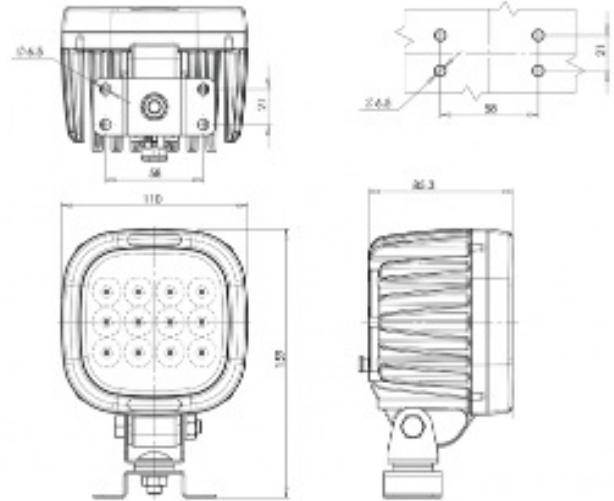

LUCES DE TRABAJO

8010

Luz de trabajo LED | 12-70V | cuadrada | 8000 lúmenes | spot

EAN: 5414184519893

Especificaciones

A solicitar por	1	Lumen	8000
Características	Carcasa de aluminio 100% anticorrosiva con revestimiento negro conductor de calor	Montaje	Soporte tipo omega
Color de LEDs	Blanco	Número de LEDs	12
Color de lente	Transparente	Peso (kg)	1,090 Kg
Conexión	Extremo de cable abierto	Rango de lúmenes	Mega > 8000 lúmenes
Dimensiones	110 x 159 x 85.3 mm	Temperatura de funcionamiento	-30°C / +65°C
EMC	EMC R10	Tipo	Cuadrado
EMC R10	Sí	Vatio	78 Watt
Fuente de luz	LED	Voltaje de funcionamiento	12V - 70V
Grado IP	IP66+IP68		
Información útil	Función de haz puntual, un haz de luz concentrado para gran alcance		
Longitud del cable (m)	2,5 m		