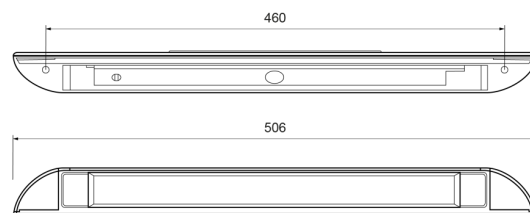

C2-90-506

Luz interior | LED | tira | blanco

EAN: 5414184260115

## Especificaciones

A solicitar por	1	Longitud del cable (m)	0,35 m
Certificación	CE	Lumen	1000
Color	Blanco	Montaje	Superficial
Color de lente	Transparente	Número de LEDs	18
Conexión	Extremo de cable abierto	Peso (kg)	0,125 Kg
Consumo de corriente 12V Amp	0,75 Amp	Temperatura de funcionamiento	-30°C / +50°C
Dimensiones	506 x 28 x 43 mm	Tipo	Alargado - colocado en la esquina
Dimensiones	506 mm x 28 mm x 43 mm	Vatio	9 Watt
Embalaje	Caja blanca con etiqueta	Voltaje de funcionamiento	12V - 24V
Fuente de luz	LED		
Grado IP	IP67		
Interruptor	No		