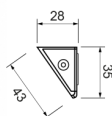

## Especificaciones

A solicitar por	1	Longitud del cable (m)	0,35 m
Certificación	CE	Lumen	1000
Color	Blanco	Montaje	Superficial
Color de lente	Transparente	Número de LEDs	18
Conexión	Extremo de cable abierto	Peso (kg)	0,125 Kg
Consumo de corriente 12V Amp	0,75 Amp	Temperatura de funcionamiento	-30°C / +50°C
Dimensiones	506 x 28 x 43 mm	Tipo	Alargado - colocado en la esquina
Dimensiones	506 mm x 28 mm x 43 mm	Vatio	9 Watt
Embalaje	Caja blanca con etiqueta	Voltaje de funcionamiento	12V - 24V
Fuente de luz	LED		
Grado IP	IP67		
Interruptor	No		