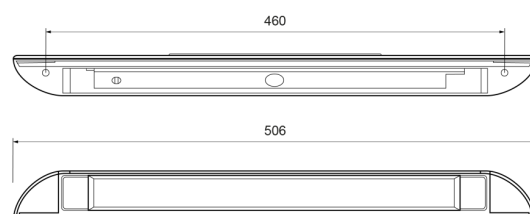

C2-90-506

Luz interior | LED | tira | blanco

EAN: 5414184260115

Especificaciones

| | | | |
|------------------------------|--------------------------|-------------------------------|-----------------------------------|
| A solicitar por | 1 | Longitud del cable (m) | 0,35 m |
| Certificación | CE | Lumen | 1000 |
| Color | Blanco | Montaje | Superficial |
| Color de lente | Transparente | Número de LEDs | 18 |
| Conexión | Extremo de cable abierto | Peso (kg) | 0,125 Kg |
| Consumo de corriente 12V Amp | 0,75 Amp | Temperatura de funcionamiento | -30°C / +50°C |
| Dimensiones | 506 x 28 x 43 mm | Tipo | Alargado - colocado en la esquina |
| Dimensiones | 506 mm x 28 mm x 43 mm | Vatio | 9 Watt |
| Embalaje | Caja blanca con etiqueta | Voltaje de funcionamiento | 12V - 24V |
| Fuente de luz | LED | | |
| Grado IP | IP67 | | |
| Interruptor | No | | |