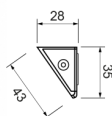

C2-90-506

Luz interior | LED | tira | blanco

EAN: 5414184260115

Especificaciones

| | | | |
|------------------------------|--------------------------|-------------------------------|-----------------------------------|
| A solicitar por | 1 | Longitud del cable (m) | 0,35 m |
| Certificación | CE | Lumen | 1000 |
| Color | Blanco | Montaje | Superficial |
| Color de lente | Transparente | Número de LEDs | 18 |
| Conexión | Extremo de cable abierto | Peso (kg) | 0,125 Kg |
| Consumo de corriente 12V Amp | 0,75 Amp | Temperatura de funcionamiento | -30°C / +50°C |
| Dimensiones | 506 x 28 x 43 mm | Tipo | Alargado - colocado en la esquina |
| Dimensiones | 506 mm x 28 mm x 43 mm | Vatio | 9 Watt |
| Embalaje | Caja blanca con etiqueta | Voltaje de funcionamiento | 12V - 24V |
| Fuente de luz | LED | | |
| Grado IP | IP67 | | |
| Interruptor | No | | |