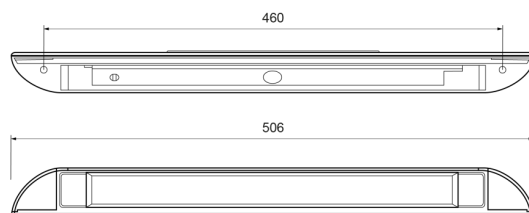

C2-90-506

Luz interior | LED | tira | blanco

EAN: 5414184260115

## Especificaciones

A solicitar por	1	Longitud del cable (m)	0,35 m
Certificación	CE	Lumen	1000
Color	Blanco	Montaje	Superficial
Color de lente	Transparente	Número de LEDs	18
Conexión	Extremo de cable abierto	Peso (kg)	0,125 Kg
Consumo de corriente 12V Amp	0,75 Amp	Temperatura de funcionamiento	-30°C / +50°C
Dimensiones	506 x 28 x 43 mm	Tipo	Alargado - colocado en la esquina
Dimensiones	506 mm x 28 mm x 43 mm	Vatio	9 Watt
Embalaje	Caja blanca con etiqueta	Voltaje de funcionamiento	12V - 24V
Fuente de luz	LED		
Grado IP	IP67		
Interruptor	No		