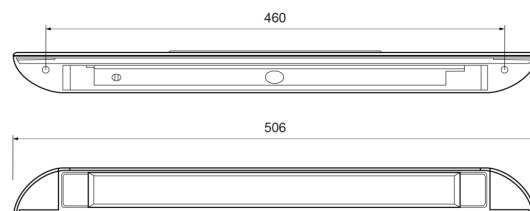

C2-90-506

Luz interior | LED | tira | blanco

EAN: 5414184260115

## Especificaciones

A solicitar por	1	Longitud del cable (m)	0,35 m
Certificación	CE	Lumen	1000
Color	Blanco	Montaje	Superficial
Color de lente	Transparente	Número de LEDs	18
Conexión	Extremo de cable abierto	Peso (kg)	0,125 Kg
Consumo de corriente 12V Amp	0,75 Amp	Temperatura de funcionamiento	-30°C / +50°C
Dimensiones	506 x 28 x 43 mm	Tipo	Alargado - colocado en la esquina
Dimensiones	506 mm x 28 mm x 43 mm	Vatio	9 Watt
Embalaje	Caja blanca con etiqueta	Voltaje de funcionamiento	12V - 24V
Fuente de luz	LED		
Grado IP	IP67		
Interruptor	No		