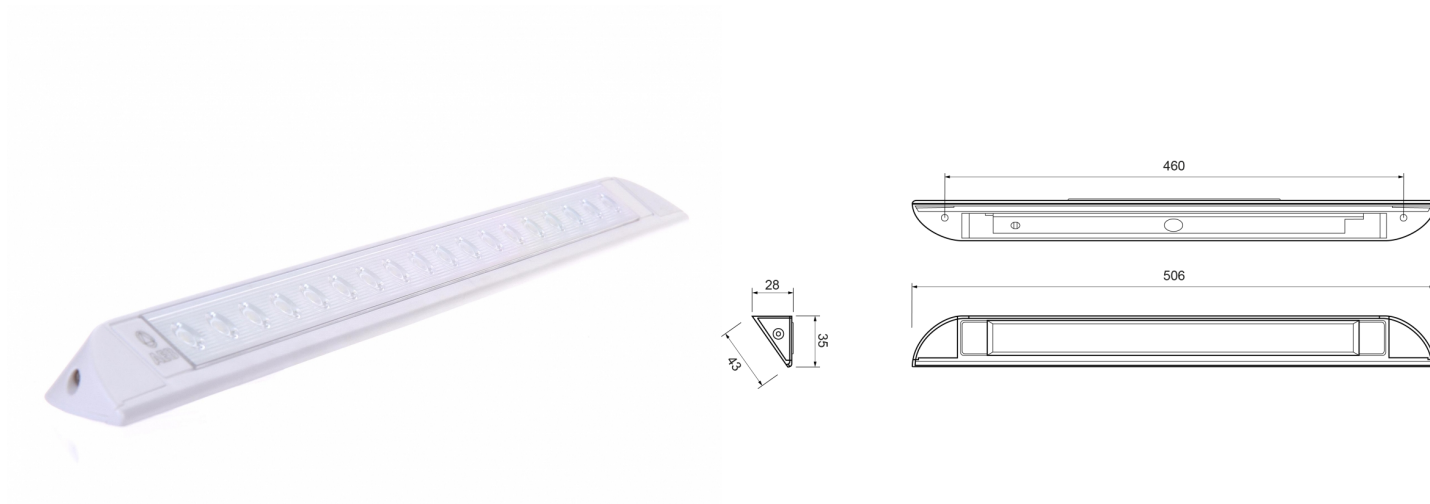

C2-90-506

Luz interior | LED | tira | blanco

EAN: 5414184260115

Especificaciones

A solicitar por	1	Interruptor	No
Certificación	CE	Longitud del cable (m)	0,35 m
Color	Blanco	Lumen	1000
Color de lente	Transparente	Montaje	Superficial
Conexión	Extremo de cable abierto	Número de LEDs	18
Dimensiones	506 x 28 x 43 mm	Peso (kg)	0,125 Kg
Dimensiones	506 mm x 28 mm x 43 mm	Temperatura de funcionamiento	-30°C / +50°C
Embalaje	Caja blanca con etiqueta	Tipo	Alargado - colocado en la esquina
Fuente de luz	LED	Vatio	9 Watt
Grado IP	IP67	Voltaje de funcionamiento	12V - 24V