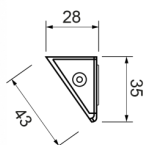

## Especificaciones

A solicitar por	1	Interruptor	No
Certificación	CE	Longitud del cable (m)	0,35 m
Color	Blanco	Lumen	550
Color de lente	Transparente	Montaje	Superficial
Conexión	Extremo de cable abierto	Número de LEDs	9
Dimensiones	256 x 28 x 43 mm	Peso (kg)	0,090 Kg
Dimensiones	256 mm x 28 mm x 43 mm	Temperatura de funcionamiento	-30°C / +50°C
Embalaje	Caja blanca con etiqueta	Tipo	Alargado - colocado en la esquina
Fuente de luz	LED	Vatio	4,50 Watt
Grado IP	IP67	Voltaje de funcionamiento	12V - 24V