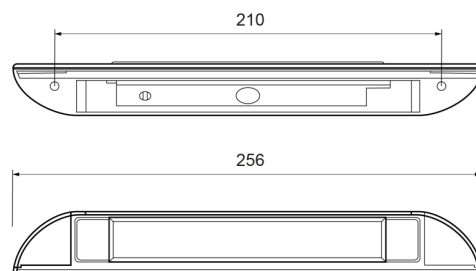

C2-90-256

Luz interior | LED | tira | blanco

EAN: 5414184260122

## Especificaciones

A solicitar por	1	Interruptor	No
Certificación	CE	Longitud del cable (m)	0,35 m
Color	Blanco	Lumen	550
Color de lente	Transparente	Montaje	Superficial
Conexión	Extremo de cable abierto	Número de LEDs	9
Dimensiones	256 x 28 x 43 mm	Peso (kg)	0,090 Kg
Dimensiones	256 mm x 28 mm x 43 mm	Temperatura de funcionamiento	-30°C / +50°C
Embalaje	Caja blanca con etiqueta	Tipo	Alargado - colocado en la esquina
Fuente de luz	LED	Vatio	4,50 Watt
Grado IP	IP67	Voltaje de funcionamiento	12V - 24V