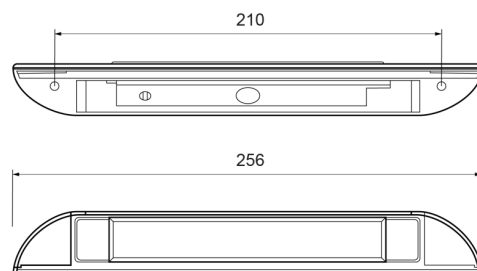

C2-90-256

Luz interior | LED | tira | blanco

EAN: 5414184260122

Especificaciones

A solicitar por	1	Interruptor	No
Certificación	CE	Longitud del cable (m)	0,35 m
Color	Blanco	Lumen	550
Color de lente	Transparente	Montaje	Superficial
Conexión	Extremo de cable abierto	Número de LEDs	9
Dimensiones	256 x 28 x 43 mm	Peso (kg)	0,090 Kg
Dimensiones	256 mm x 28 mm x 43 mm	Temperatura de funcionamiento	-30°C / +50°C
Embalaje	Caja blanca con etiqueta	Tipo	Alargado - colocado en la esquina
Fuente de luz	LED	Vatio	4,50 Watt
Grado IP	IP67	Voltaje de funcionamiento	12V - 24V