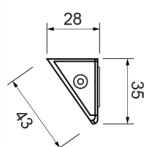

## Especificaciones

A solicitar por	1	Interruptor	No
Certificación	CE	Longitud del cable (m)	0,35 m
Color	Blanco	Lumen	550
Color de lente	Transparente	Montaje	Superficial
Conexión	Extremo de cable abierto	Número de LEDs	9
Dimensiones	256 x 28 x 43 mm	Peso (kg)	0,090 Kg
Dimensiones	256 mm x 28 mm x 43 mm	Temperatura de funcionamiento	-30°C / +50°C
Embalaje	Caja blanca con etiqueta	Tipo	Alargado - colocado en la esquina
Fuente de luz	LED	Vatio	4,50 Watt
Grado IP	IP67	Voltaje de funcionamiento	12V - 24V