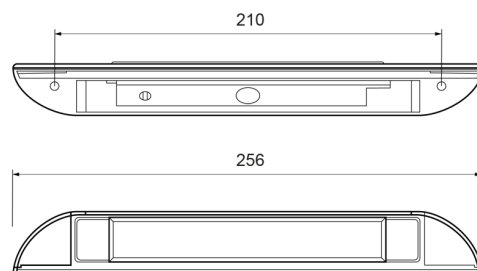

C2-90-256

Luz interior | LED | tira | blanco

EAN: 5414184260122

## Especificaciones

A solicitar por	1	Interruptor	No
Certificación	CE	Longitud del cable (m)	0,35 m
Color	Blanco	Lumen	550
Color de lente	Transparente	Montaje	Superficial
Conexión	Extremo de cable abierto	Número de LEDs	9
Dimensiones	256 x 28 x 43 mm	Peso (kg)	0,090 Kg
Dimensiones	256 mm x 28 mm x 43 mm	Temperatura de funcionamiento	-30°C / +50°C
Embalaje	Caja blanca con etiqueta	Tipo	Alargado - colocado en la esquina
Fuente de luz	LED	Vatio	4,50 Watt
Grado IP	IP67	Voltaje de funcionamiento	12V - 24V