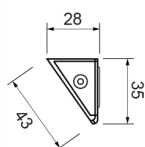

C2-90-256

Luz interior | LED | tira | blanco

EAN: 5414184260122

Especificaciones

A solicitar por	1	Interruptor	No
Certificación	CE	Longitud del cable (m)	0,35 m
Color	Blanco	Lumen	550
Color de lente	Transparente	Montaje	Superficial
Conexión	Extremo de cable abierto	Número de LEDs	9
Dimensiones	256 x 28 x 43 mm	Peso (kg)	0,090 Kg
Dimensiones	256 mm x 28 mm x 43 mm	Temperatura de funcionamiento	-30°C / +50°C
Embalaje	Caja blanca con etiqueta	Tipo	Alargado - colocado en la esquina
Fuente de luz	LED	Vatio	4,50 Watt
Grado IP	IP67	Voltaje de funcionamiento	12V - 24V