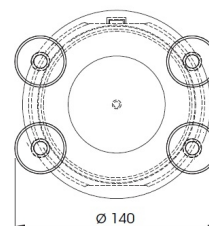

# BALIZAS GIRATORIAS

TRAVELMATE-  
AMBER

Baliza | LED | ámbar | set | magnético | a batería

EAN: 5414184000926

## Especificaciones

A solicitar por	1
Altura mm	100 mm
Batería	Sí
Características	Aprobado por Dekra hasta 200 km/h, informe 201948385
Color	Ámbar
Diámetro mm	126 mm
ECE R65 Clase 1	Sí
EMC	EMC R10
EMC R10	Sí
Embalaje	Práctica bolsa de transporte negra con compartimento separado para cargadores de 12V y 230V
Fuente de luz	LED
Grado IP	IP65
Lumen	370

Material	Policarbonato
Montaje	Magnético con ventosas. Magnético
Número de patrones de destello	11
Peso (kg)	0,900 Kg
Rango de altura	70 - 110 mm
Sincronizable	No
Suministrado con	Cargador 12 VDC y 230 VAC
Temperatura de funcionamiento	-20°C / +50°C
Tiempo de funcionamiento	6-8 horas
Tipo de batería	Litio
Tipo de imán	Neodimio
Vatio	6,40 Watt
Voltaje de funcionamiento	Batería