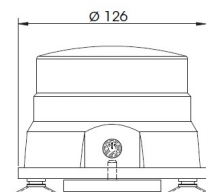

# BALIZAS GIRATORIAS

TRAVELMATE-  
AMBER

Baliza | LED | ámbar | set | magnético | a batería

EAN: 5414184000926

## Especificaciones

A solicitar por	1
Altura mm	100 mm
Batería	Sí
Características	Aprobado por Dekra hasta 200 km/h, informe 201948385
Color	Ámbar
Diámetro mm	126 mm
ECE R65 Clase 1	Sí
EMC	EMC R10
EMC R10	Sí
Embalaje	Práctica bolsa de transporte negra con compartimento separado para cargadores de 12V y 230V
Fuente de luz	LED
Grado IP	IP65
Lumen	370

Material	Policarbonato
Montaje	Magnético con ventosas. Magnético
Número de patrones de destello	11
Peso (kg)	0,900 Kg
Rango de altura	70 - 110 mm
Sincronizable	No
Suministrado con	Cargador 12 VDC y 230 VAC
Temperatura de funcionamiento	-20°C / +50°C
Tiempo de funcionamiento	6-8 horas
Tipo de batería	Litio
Tipo de imán	Neodimio
Vatio	6,40 Watt
Voltaje de funcionamiento	Batería