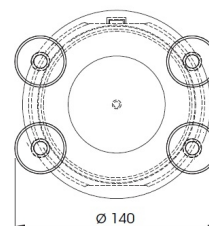

BALIZAS GIRATORIAS

TRAVELMATE-
AMBER

Baliza | LED | ámbar | set | magnético | a batería

EAN: 5414184000926

Especificaciones

A solicitar por	1	Material	Policarbonato
Altura mm	100 mm	Montaje	Magnético con ventosas, Magnético
Batería	Sí	Número de patrones de destello	11
Características	Aprobado por Dekra hasta 200 km/h, informe 201948385	Peso (kg)	0,900 Kg
Color	Ámbar	Rango de altura	70 - 110 mm
Diámetro mm	126 mm	Sincronizable	No
ECE R65 Clase 1	Sí	Suministrado con	Cargador 12 VDC y 230 VAC
EMC	EMC R10	Temperatura de funcionamiento	-20°C / +50°C
EMC R10	Sí	Tiempo de funcionamiento	6-8 horas
Embalaje	Práctica bolsa de transporte negra con compartimento separado para cargadores de 12V y 230V	Tipo de batería	Litio
Fuente de luz	LED	Tipo de imán	Neodimio
Grado IP	IP65	Vatio	6,40 Watt
Lumen	370	Voltaje de funcionamiento	Batería