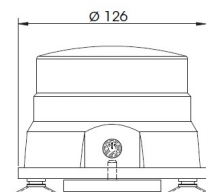

BALIZAS GIRATORIAS

TRAVELMATE-
AMBER

Baliza | LED | ámbar | set | magnético | a batería

EAN: 5414184000926

Especificaciones

A solicitar por	1	Material	Policarbonato
Altura mm	100 mm	Montaje	Magnético con ventosas, Magnético
Batería	Sí	Número de patrones de destello	11
Características	Aprobado por Dekra hasta 200 km/h, informe 201948385	Peso (kg)	0,900 Kg
Color	Ámbar	Rango de altura	70 - 110 mm
Diámetro mm	126 mm	Sincronizable	No
ECE R65 Clase 1	Sí	Suministrado con	Cargador 12 VDC y 230 VAC
EMC	EMC R10	Temperatura de funcionamiento	-20°C / +50°C
EMC R10	Sí	Tiempo de funcionamiento	6-8 horas
Embalaje	Práctica bolsa de transporte negra con compartimento separado para cargadores de 12V y 230V	Tipo de batería	Litio
Fuente de luz	LED	Tipo de imán	Neodimio
Grado IP	IP65	Vatio	6,40 Watt
Lumen	370	Voltaje de funcionamiento	Batería