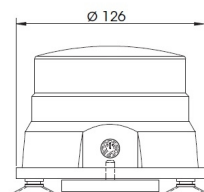

BALIZAS GIRATORIAS

TRAVELMATE-
AMBER

Baliza | LED | ámbar | set | magnético | a batería

EAN: 5414184000926

Especificaciones

A solicitar por	1	Material	Policarbonato
Altura mm	100 mm	Montaje	Magnético con ventosas, Magnético
Batería	Sí	Número de patrones de destello	11
Características	Aprobado por Dekra hasta 200 km/h, informe 201948385	Peso (kg)	0,900 Kg
Color	Ámbar	Rango de altura	70 - 110 mm
Diámetro mm	126 mm	Sincronizable	No
ECE R65 Clase 1	Sí	Suministrado con	Cargador 12 VDC y 230 VAC
EMC	EMC R10	Temperatura de funcionamiento	-20°C / +50°C
EMC R10	Sí	Tiempo de funcionamiento	6-8 horas
Embalaje	Práctica bolsa de transporte negra con compartimento separado para cargadores de 12V y 230V	Tipo de batería	Litio
Fuente de luz	LED	Tipo de imán	Neodimio
Grado IP	IP65	Vatio	6,40 Watt
Lumen	370	Voltaje de funcionamiento	Batería