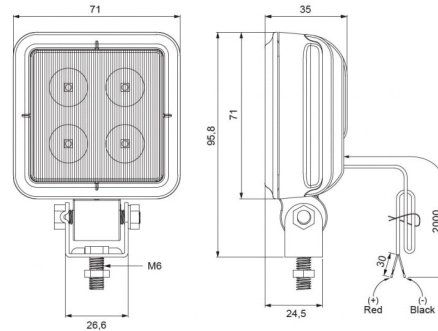

LUCES DE TRABAJO

488 LED

Luz de trabajo LED | 9-64V | cuadrada | 1600 lúmenes

EAN: 5414184005242

Especificaciones

A solicitar por	1	Longitud del cable (m)	2 m
CISPR 25	12V: CISPR 25 Clase 3 - 24V: CISPR 25 Clase 2	Lumen	1600
Color	Blanco	Montaje	Tornillo
Color de lente	Transparente	Número de LEDs	4
Conexión	Extremo de cable abierto	Peso (kg)	0,335 Kg
Dimensiones	71 x 71 x 35 mm	Rango de lúmenes	Medio 800 - 2000 lúmenes
EMC	EMC	Suministrado con	Manual, tornillos de montaje
Embalaje	Caja blanca con etiqueta	Tipo	Cuadrado
Fuente de luz	LED	Voltaje de funcionamiento	9V - 64V
Grado IP	IP67		