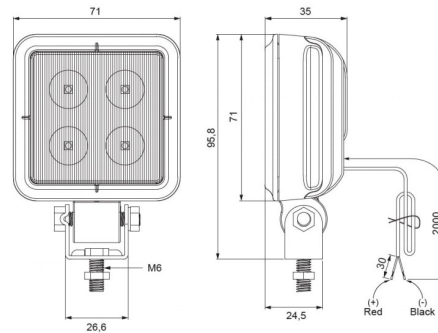

LUCES DE TRABAJO

488 LED

Luz de trabajo LED | 9-64V | cuadrada | 1600 lúmenes

EAN: 5414184005242

Especificaciones

A solicitar por	1	Longitud del cable (m)	2 m
CISPR 25	12V: CISPR 25 Clase 3 - 24V: CISPR 25 Clase 2	Lumen	1600
Color	Blanco	Montaje	Tornillo
Color de lente	Transparente	Número de LEDs	4
Conexión	Extremo de cable abierto	Peso (kg)	0,335 Kg
Dimensiones	71 x 71 x 35 mm	Rango de lúmenes	Medio 800 - 2000 lúmenes
EMC	EMC	Suministrado con	Manual, tornillos de montaje
Embalaje	Caja blanca con etiqueta	Tipo	Cuadrado
Fuente de luz	LED	Voltaje de funcionamiento	9V - 64V
Grado IP	IP67		