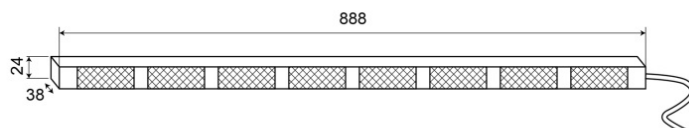

BARRAS DIRECCIONALES LED

TRAFLED8-OBB

Barra direccional LED | 8 módulos | 12-24V | ámbar/azul

EAN: 5414184002395

Especificaciones

A solicitar por	1	Longitud del cable (m)	15 m
Características	Con luces de final azules dobles	Montaje	Superficial
Color	Ámbar/azul	Número de LEDs	8x3
Color de lente	Transparente	Número de módulos	8
Con consejos de advertencia	Azul	Número de patrones de destello	20 advertencia + 11 direccionales
Conexión	Extremo de cable abierto	Peso (kg)	2,800 Kg
Dimensiones	888 mm x 38 mm x 24 mm	Suministrado con	Control, soportes de montaje universales, cable, manual
EMC R10	Sí	Temperatura de funcionamiento	-30°C / +65°C
Fuente de luz	LED	Vatio	24,40 Watt
Grado IP	IP67	Voltaje de funcionamiento	12V - 24V