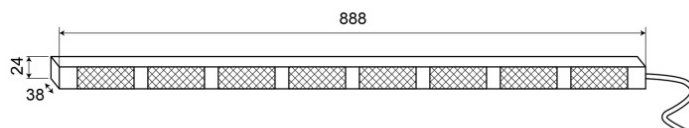

# BARRAS DIRECCIONALES LED

TRAFLED8-OBB

Barra direccional LED | 8 módulos | 12-24V | ámbar/azul

EAN: 5414184002395

## Especificaciones

A solicitar por	1	Longitud del cable (m)	15 m
Características	Con luces de final azules dobles	Montaje	Superficial
Color	Ámbar/azul	Número de LEDs	8x3
Color de lente	Transparente	Número de módulos	8
Con consejos de advertencia	Azul	Número de patrones de destello	20 advertencia + 11 direccionales
Conexión	Extremo de cable abierto	Peso (kg)	2,800 Kg
Dimensiones	888 mm x 38 mm x 24 mm	Suministrado con	Control, soportes de montaje universales, cable, manual
EMC R10	Sí	Temperatura de funcionamiento	-30°C / +65°C
Fuente de luz	LED	Vatio	24,40 Watt
Grado IP	IP67	Voltaje de funcionamiento	12V - 24V