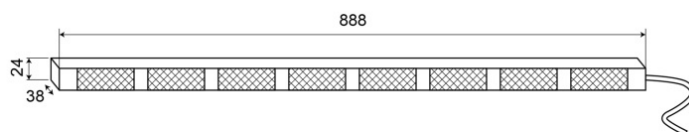

# INDICADORES DE TRÁFICO LED

TRAFLED8-OBB

Indicadores de tráfico LED | 8 módulos | 12-24V |  
ámbar/azul

EAN: 5414184002395

## Especificaciones

A solicitar por	1	Longitud del cable (m)	15 m
Características	Con luces de final azules dobles	Montaje	Superficial
Color	Ámbar/azul	Número de LEDs	8x3
Color de lente	Transparente	Número de módulos	8
Con consejos de advertencia	Azul	Número de patrones de destello	20 advertencia + 11 direccionales
Conexión	Extremo de cable abierto	Peso (kg)	2,800 Kg
Dimensiones	888 mm x 38 mm x 24 mm	Suministrado con	Control, soportes de montaje universales, cable, manual
EMC R10	Sí	Temperatura de funcionamiento	-30°C / +65°C
Fuente de luz	LED	Vatio	24,40 Watt
Grado IP	IP67	Voltaje de funcionamiento	12V - 24V