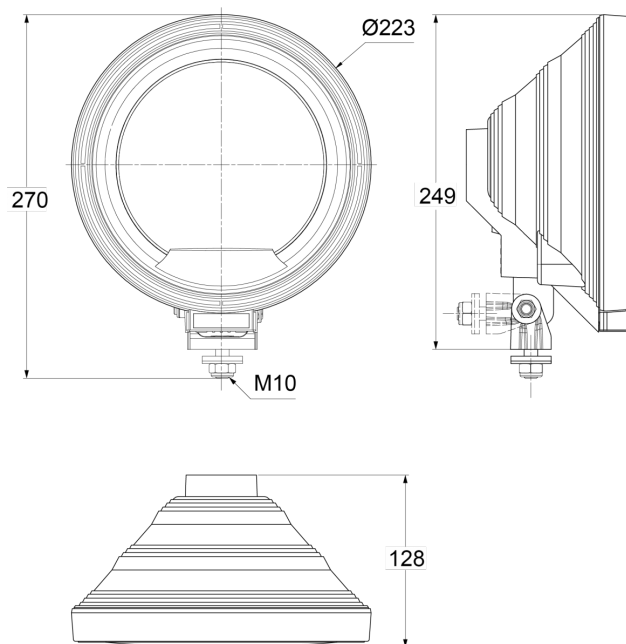

LUCES DELANTERAS Y TRASERAS

3227.2000000

Faro de gran alcance | redondo | anillo LED ámbar

EAN: 5414184001299

Especificaciones

A solicitar por	1
Características	Anillo LED naranja
Certificación	ECE R8
Color	Blanco/ámbar
Color de lente	Transparente
Dimensiones	270 x 128 x Ø 223 mm
Diámetro mm	223 mm
Embalaje	Empaque POS

Fuente de luz	Halógeno + LED
Lado de montaje	Parte delantera
Montaje	Tornillo M10
Peso (kg)	0,916 Kg
Tipo	Faros de largo alcance