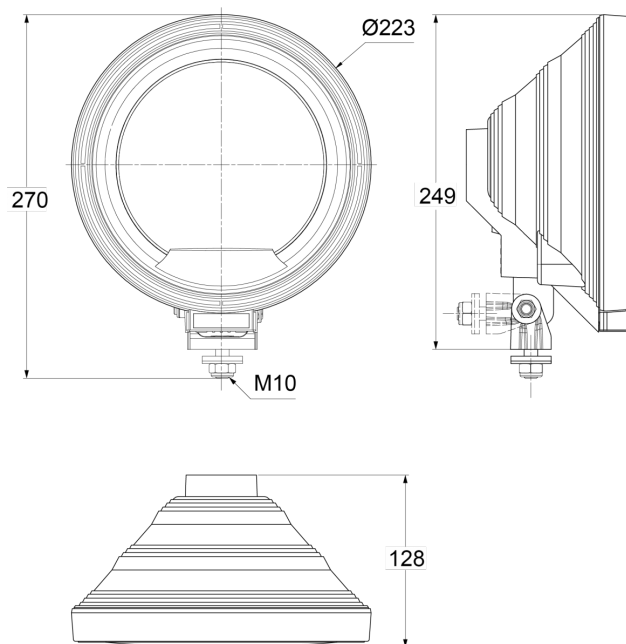

# LUCES DELANTERAS Y TRASERAS

3227.2000000

Faro de gran alcance | redondo | anillo LED ámbar

EAN: 5414184001299

## Especificaciones

A solicitar por	1
Características	Anillo LED naranja
Certificación	ECE R8
Color	Blanco/ámbar
Color de lente	Transparente
Dimensiones	270 x 128 x Ø 223 mm
Diámetro mm	223 mm
Embalaje	Empaque POS

Fuente de luz	Halógeno + LED
Lado de montaje	Parte delantera
Montaje	Tornillo M10
Peso (kg)	0,916 Kg
Tipo	Faros de largo alcance