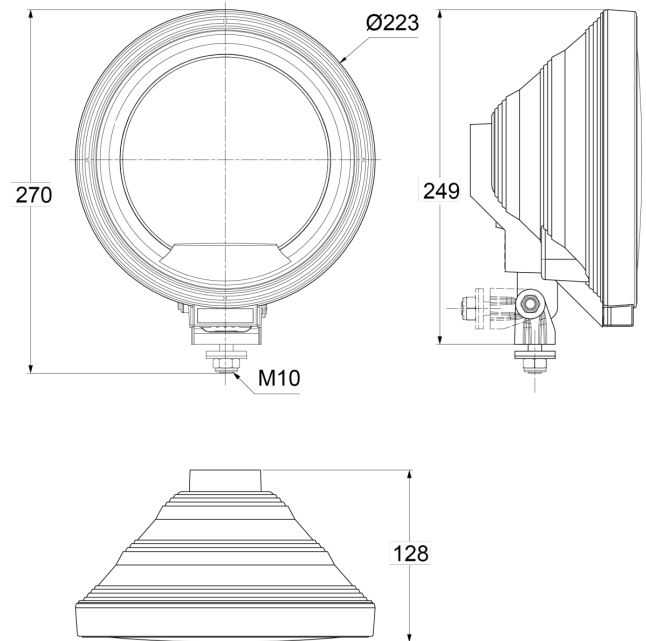

# LUCES DELANTERAS Y TRASERAS

3227.2000000

Faro de gran alcance | redondo | anillo LED ámbar

EAN: 5414184001299

## Especificaciones

|                 |                      |
|-----------------|----------------------|
| A solicitar por | 1                    |
| Características | Anillo LED naranja   |
| Certificación   | ECE R8               |
| Color           | Blanco/ámbar         |
| Color de lente  | Transparente         |
| Dimensiones     | 270 x 128 x Ø 223 mm |
| Diámetro mm     | 223 mm               |
| Embalaje        | Empaque POS          |

|                 |                        |
|-----------------|------------------------|
| Fuente de luz   | Halógeno + LED         |
| Lado de montaje | Parte delantera        |
| Montaje         | Tornillo M10           |
| Peso (kg)       | 0,916 Kg               |
| Tipo            | Faros de largo alcance |