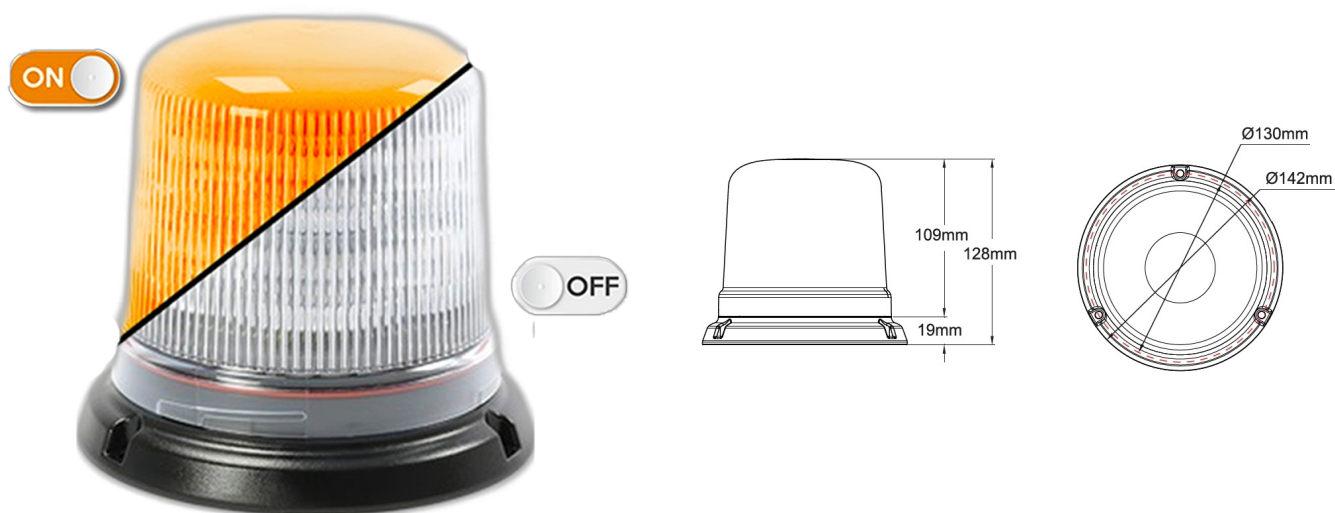

BALIZAS GIRATORIAS

515-DV-CLOR

Baliza | LED | montaje con 3 tornillos | 12-24V | lente transparente | ámbar

EAN: 5414184019676

Especificaciones

A solicitar por	1	Grado IP	IPX5
Altura mm	128 mm	Montaje	montaje con 3 tornillos
Color	Ámbar	Número de LEDs	10
Color de LEDs	Ámbar	Número de patrones de destello	14
Color de lente	Transparente	Peso (kg)	0,587 Kg
Conexión	Extremo de cable abierto	Rango de altura	111 - 130 mm
Diámetro mm	142 mm	Rango de diámetros	171 - 210 mm
ECE R65 Clase 1	Sí	Sincronizable	Sí
EMC	EMC R10	Suministrado con	Manual, tornillos de montaje
EMC R10	Sí	Temperatura de funcionamiento	-30°C / +65°C
Embalaje	Empaque POS	Voltaje de funcionamiento	12V - 24V
Fuente de luz	LED		