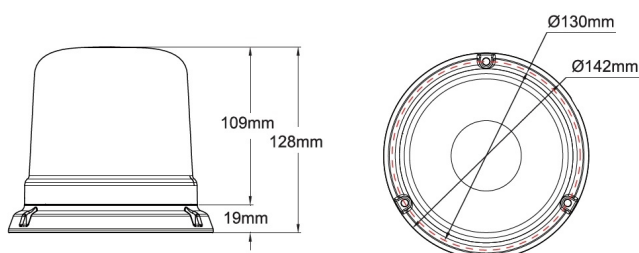

BALIZAS GIRATORIAS

515-DV-CLOR

Baliza | LED | montaje con 3 tornillos | 12-24V | lente transparente | ámbar

EAN: 5414184019676

Especificaciones

A solicitar por	1	Fuente de luz	LED
Altura mm	128 mm	Grado IP	IPX5
Color	Ámbar	Montaje	montaje con 3 tornillos
Color de LEDs	Ámbar	Número de LEDs	10
Color de lente	Transparente	Número de patrones de destello	14
Conexión	Extremo de cable abierto	Peso (kg)	0,587 Kg
Diámetro mm	142 mm	Rango de altura	111 - 130 mm
ECE R65 Clase 1	Sí	Sincronizable	Sí
EMC	EMC R10	Suministrado con	Manual, tornillos de montaje
EMC R10	Sí	Temperatura de funcionamiento	-30°C / +65°C
Embalaje	Empaque POS	Voltaje de funcionamiento	12V - 24V