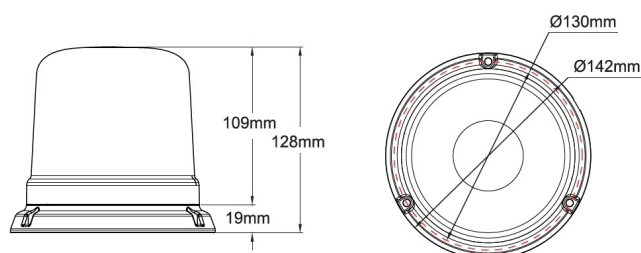

# BALIZAS GIRATORIAS

515-DV-CLOR

Baliza | LED | montaje con 3 tornillos | 12-24V | lente transparente | ámbar

EAN: 5414184019676

## Especificaciones

A solicitar por	1	Fuente de luz	LED
Altura mm	128 mm	Grado IP	IPX5
Color	Ámbar	Montaje	montaje con 3 tornillos
Color de LEDs	Ámbar	Número de LEDs	10
Color de lente	Transparente	Número de patrones de destello	14
Conexión	Extremo de cable abierto	Peso (kg)	0,587 Kg
Diámetro mm	142 mm	Rango de altura	111 - 130 mm
ECE R65 Clase 1	Sí	Sincronizable	Sí
EMC	EMC R10	Suministrado con	Manual, tornillos de montaje
EMC R10	Sí	Temperatura de funcionamiento	-30°C / +65°C
Embalaje	Empaque POS	Voltaje de funcionamiento	12V - 24V