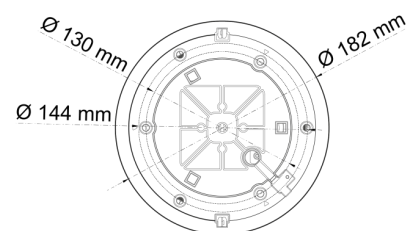

BALIZAS GIRATORIAS

519-DV-BL

Baliza | LED | montaje con 3 tornillos | 12-24V | azul

EAN: 5414184019768

Especificaciones

A solicitar por	1	Grado IP	IPX5
Altura mm	108 mm	Montaje	montaje con 3 tornillos
CISPR 25	12V: CISPR 25 Clase 3 - 24V: CISPR 25 Clase 2	Número de LEDs	24+12
Características	36 LEDs, de los cuales 12 apuntan hacia arriba	Número de patrones de destello	14
Color	Azul	Peso (kg)	0,810 KG
Color de lente	Azul	Rango de altura	70 - 110 mm
Conexión	Extremo de cable abierto	Sincronizable	Sí
Diámetro mm	182 mm	Suministrado con	Manual, tornillos de montaje
ECE R65 Clase 2	Sí	Temperatura de funcionamiento	-30°C / +65°C
EMC R10	Sí	Voltaje de funcionamiento	12V - 24V
Embalaje	Empaque POS		
Fuente de luz	LED		