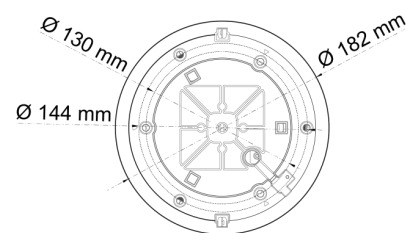

BALIZAS GIRATORIAS

519-DV-BL

Baliza | LED | montaje con 3 tornillos | 12-24V | azul

EAN: 5414184019768

Especificaciones

A solicitar por	1	Montaje	montaje con 3 tornillos
Altura mm	108 mm	Número de LEDs	24+12
CISPR 25	12V: CISPR 25 Clase 3 - 24V: CISPR 25 Clase 2	Número de patrones de destello	14
Características	36 LEDs, de los cuales 12 apuntan hacia arriba	Peso (kg)	0,810 KG
Color	Azul	Rango de altura	70 - 110 mm
Color de lente	Azul	Rango de diámetros	211 - 240 mm
Conexión	Extremo de cable abierto	Sincronizable	Sí
Diámetro mm	182 mm	Suministrado con	Manual, tornillos de montaje
ECE R65 Clase 1	Sí	Temperatura de funcionamiento	-30°C / +65°C
ECE R65 Clase 2	Sí	Voltaje de funcionamiento	12V - 24V
EMC R10	Sí		
Embalaje	Empaque POS		
Fuente de luz	LED		
Grado IP	IPX5		