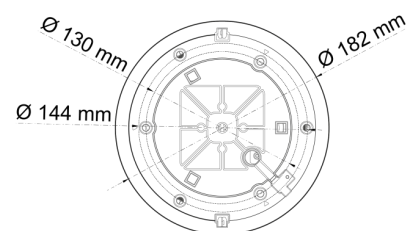

BALIZAS GIRATORIAS

519-DV-RO

Baliza | LED | montaje con 3 tornillos | 12-24V | rojo

EAN: 5414184019782

Especificaciones

A solicitar por	1	Montaje	montaje con 3 tornillos
Altura mm	108 mm	Número de LEDs	24+12
CISPR 25	12V: CISPR 25 Clase 3 - 24V: CISPR 25 Clase 2	Número de patrones de destello	14
Características	36 LEDs, de los cuales 12 apuntan hacia arriba	Peso (kg)	0,810 KG
Color	Rojo	Rango de altura	70 - 110 mm
Color de lente	Rojo	Rango de diámetros	211 - 240 mm
Conexión	Extremo de cable abierto	Sincronizable	Sí
Diámetro mm	182 mm	Suministrado con	Manual, tornillos de montaje
ECE R65	No	Temperatura de funcionamiento	-30°C / +65°C
EMC	EMC R10	Voltaje de funcionamiento	12V - 24V
EMC R10	Sí		
Embalaje	Empaque POS		
Fuente de luz	LED		
Grado IP	IPX5		