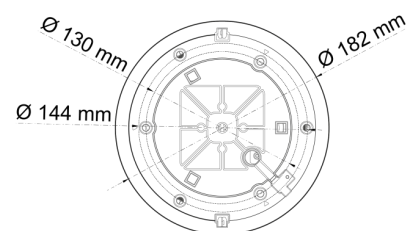

# BALIZAS GIRATORIAS

519-DV-RO

Baliza | LED | montaje con 3 tornillos | 12-24V | rojo

EAN: 5414184019782

## Especificaciones

A solicitar por	1	Fuente de luz	LED
Altura mm	108 mm	Grado IP	IPX5
CISPR 25	12V: CISPR 25 Clase 3 - 24V: CISPR 25 Clase 2	Montaje	montaje con 3 tornillos
Características	36 LEDs, de los cuales 12 apuntan hacia arriba	Número de LEDs	24+12
Color	Rojo	Número de patrones de destello	14
Color de lente	Rojo	Peso (kg)	0,810 KG
Conexión	Extremo de cable abierto	Rango de altura	70 - 110 mm
Diámetro mm	182 mm	Sincronizable	Sí
ECE R65	No	Suministrado con	Manual, tornillos de montaje
EMC	EMC R10	Temperatura de funcionamiento	-30°C / +65°C
EMC R10	Sí	Voltaje de funcionamiento	12V - 24V
Embalaje	Empaque POS		