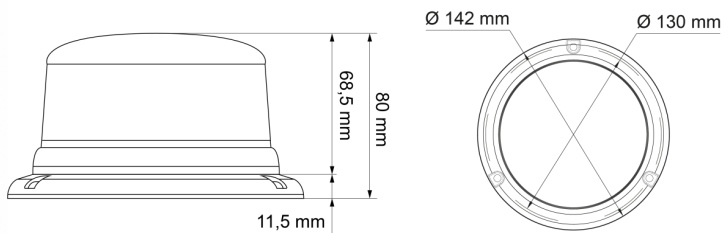

# BALIZAS GIRATORIAS

510-DV-OR-REVO

Baliza | LED | montaje con 3 tornillos | 12-24V | ámbar

EAN: 5414184019621

## Especificaciones

A solicitar por	1	Fuente de luz	LED
Altura mm	80 mm	Grado IP	IPX6
Color	Ámbar	Montaje	montaje con 3 tornillos
Color de lente	Ámbar	Número de LEDs	10
Conexión	Extremo de cable abierto	Número de patrones de destello	1 (rotativo)
Diámetro mm	130 mm	Rango de altura	70 - 110 mm
ECE R65 Clase 1	Sí	Sincronizable	No
EMC	EMC R10	Suministrado con	Manual, tornillos de montaje
EMC R10	Sí	Temperatura de funcionamiento	-30°C / +65°C
Embalaje	Empaque POS	Voltaje de funcionamiento	12V - 24V