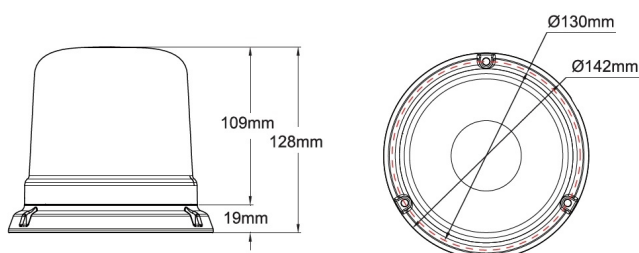

BALIZAS GIRATORIAS

515-DV-CLBL

Baliza | LED | montaje con 3 tornillos | 12-24V | lente transparente | azul

EAN: 5414184019669

Especificaciones

A solicitar por	1	Montaje	montaje con 3 tornillos
Altura mm	128 mm	Número de LEDs	10
Color	Azul	Número de patrones de destello	14
Color de LEDs	Azul	Peso (kg)	0,587 Kg
Color de lente	Transparente	Rango de altura	111 - 130 mm
Conexión	Extremo de cable abierto	Sincronizable	Sí
Diámetro mm	142 mm	Suministrado con	Tornillos de montaje
ECE R65 Clase 1	Sí	Temperatura de funcionamiento	-30°C / +65°C
EMC R10	Sí	Voltaje de funcionamiento	12V - 24V
Embalaje	Empaque POS		
Fuente de luz	LED		
Grado IP	IPX5		