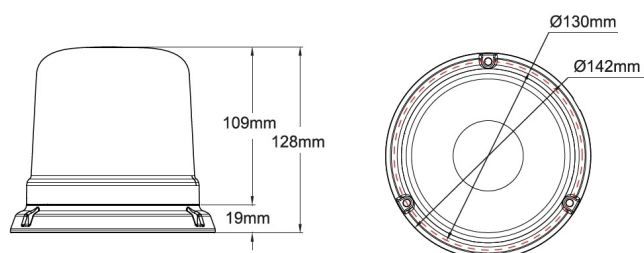

BALIZAS GIRATORIAS

515-DV-CLBL

Baliza | LED | montaje con 3 tornillos | 12-24V | lente transparente | azul

EAN: 5414184019669

Especificaciones

A solicitar por	1	Montaje	montaje con 3 tornillos
Altura mm	128 mm	Número de LEDs	10
Color	Azul	Número de patrones de destello	14
Color de LEDs	Azul	Peso (kg)	0,587 Kg
Color de lente	Transparente	Rango de altura	111 - 130 mm
Conexión	Extremo de cable abierto	Sincronizable	Sí
Diámetro mm	142 mm	Suministrado con	Tornillos de montaje
ECE R65 Clase 1	Sí	Temperatura de funcionamiento	-30°C / +65°C
EMC R10	Sí	Voltaje de funcionamiento	12V - 24V
Embalaje	Empaque POS		
Fuente de luz	LED		
Grado IP	IPX5		