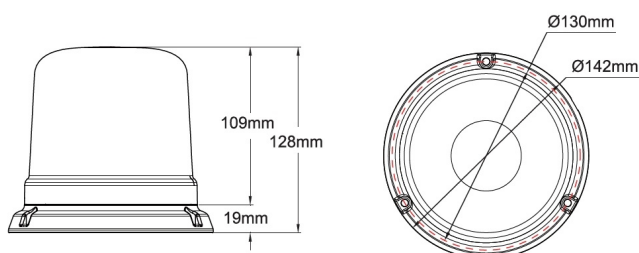

BALIZAS GIRATORIAS

515-DV-CLBL

Baliza | LED | montaje con 3 tornillos | 12-24V | lente transparente | azul

EAN: 5414184019669

Especificaciones

| | | | |
|-----------------|--------------------------|--------------------------------|-------------------------|
| A solicitar por | 1 | Grado IP | IPX5 |
| Altura mm | 128 mm | Montaje | montaje con 3 tornillos |
| Color | Azul | Número de LEDs | 10 |
| Color de LEDs | Azul | Número de patrones de destello | 14 |
| Color de lente | Transparente | Peso (kg) | 0,587 Kg |
| Conexión | Extremo de cable abierto | Rango de altura | 111 - 130 mm |
| Diámetro mm | 142 mm | Rango de diámetros | 171 - 210 mm |
| ECE R65 Clase 1 | Sí | Sincronizable | Sí |
| EMC R10 | Sí | Suministrado con | Tornillos de montaje |
| Embalaje | Empaque POS | Temperatura de funcionamiento | -30°C / +65°C |
| Fuente de luz | LED | Voltaje de funcionamiento | 12V - 24V |