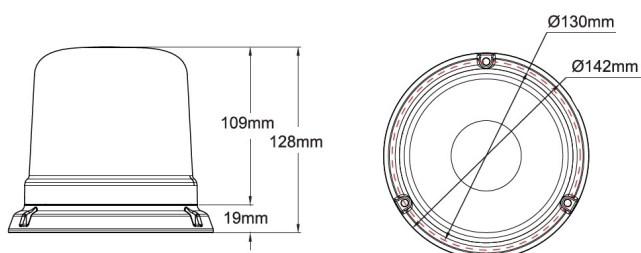

# BALIZAS GIRATORIAS

515-DV-CLBL

Baliza | LED | montaje con 3 tornillos | 12-24V | lente transparente | azul

EAN: 5414184019669

## Especificaciones

A solicitar por	1
Altura mm	128 mm
Color	Azul
Color de LEDs	Azul
Color de lente	Transparente
Conexión	Extremo de cable abierto
Diámetro mm	142 mm
ECE R65 Clase 1	Sí
EMC R10	Sí
Embalaje	Empaque POS
Fuente de luz	LED
Grado IP	IPX5

Montaje	montaje con 3 tornillos
Número de LEDs	10
Número de patrones de destello	14
Peso (kg)	0,587 Kg
Rango de altura	111 - 130 mm
Sincronizable	Sí
Suministrado con	Tornillos de montaje
Temperatura de funcionamiento	-30°C / +65°C
Voltaje de funcionamiento	12V - 24V