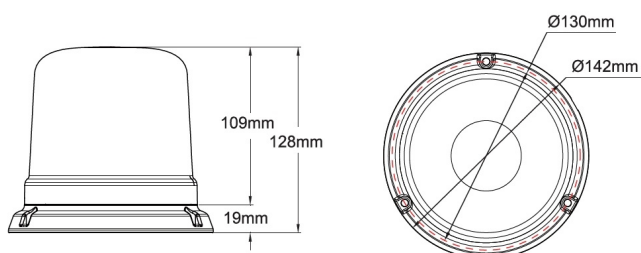

BALIZAS GIRATORIAS

515-DV-CLBL

Baliza | LED | montaje con 3 tornillos | 12-24V | lente transparente | azul

EAN: 5414184019669

Especificaciones

A solicitar por	1	Montaje	montaje con 3 tornillos
Altura mm	128 mm	Número de LEDs	10
Color	Azul	Número de patrones de destello	14
Color de LEDs	Azul	Peso (kg)	0,587 Kg
Color de lente	Transparente	Rango de altura	111 - 130 mm
Conexión	Extremo de cable abierto	Sincronizable	Sí
Diámetro mm	142 mm	Suministrado con	Tornillos de montaje
ECE R65 Clase 1	Sí	Temperatura de funcionamiento	-30°C / +65°C
EMC R10	Sí	Voltaje de funcionamiento	12V - 24V
Embalaje	Empaque POS		
Fuente de luz	LED		
Grado IP	IPX5		