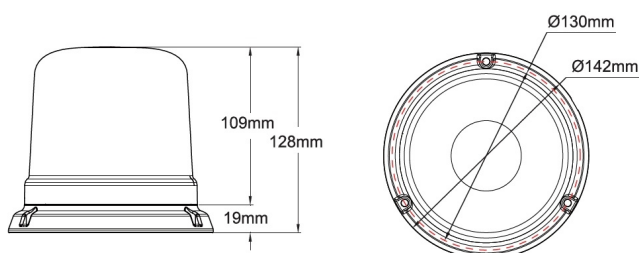

BALIZAS GIRATORIAS

515-DV-CLRO

Baliza | LED | montaje con 3 tornillos | 12-24V | lente transparente | rojo

EAN: 5414184019683

Especificaciones

A solicitar por	1	Fuente de luz	LED
Altura mm	128 mm	Grado IP	IPX5
Color	Rojo	Montaje	montaje con 3 tornillos
Color de LEDs	Rojo	Número de LEDs	10
Color de lente	Transparente	Número de patrones de destello	14
Conexión	Extremo de cable abierto	Peso (kg)	0,587 Kg
Diámetro mm	142 mm	Rango de altura	111 - 130 mm
ECE R65 Clase 1	Sí	Sincronizable	Sí
EMC	EMC R10	Suministrado con	Tornillos de montaje
EMC R10	Sí	Temperatura de funcionamiento	-30°C / +65°C
Embalaje	Empaque POS	Voltaje de funcionamiento	12V - 24V