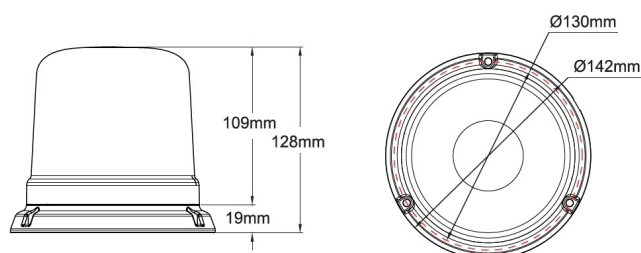

# BALIZAS GIRATORIAS

515-DV-CLRO

Baliza | LED | montaje con 3 tornillos | 12-24V | lente transparente | rojo

EAN: 5414184019683

## Especificaciones

A solicitar por	1	Grado IP	IPX5
Altura mm	128 mm	Montaje	montaje con 3 tornillos
Color	Rojo	Número de LEDs	10
Color de LEDs	Rojo	Número de patrones de destello	14
Color de lente	Transparente	Peso (kg)	0,587 Kg
Conexión	Extremo de cable abierto	Rango de altura	111 - 130 mm
Diámetro mm	142 mm	Rango de diámetros	171 - 210 mm
ECE R65 Clase 1	Sí	Sincronizable	Sí
EMC	EMC R10	Suministrado con	Tornillos de montaje
EMC R10	Sí	Temperatura de funcionamiento	-30°C / +65°C
Embalaje	Empaque POS	Voltaje de funcionamiento	12V - 24V
Fuente de luz	LED		