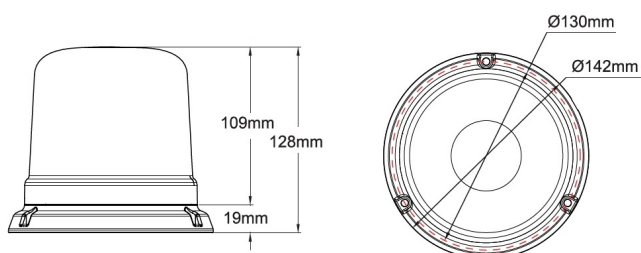

BALIZAS GIRATORIAS

515-DV-CLRO

Baliza | LED | montaje con 3 tornillos | 12-24V | lente transparente | rojo

EAN: 5414184019683

Especificaciones

A solicitar por	1	Fuente de luz	LED
Altura mm	128 mm	Grado IP	IPX5
Color	Rojo	Montaje	montaje con 3 tornillos
Color de LEDs	Rojo	Número de LEDs	10
Color de lente	Transparente	Número de patrones de destello	14
Conexión	Extremo de cable abierto	Peso (kg)	0,587 Kg
Diámetro mm	142 mm	Rango de altura	111 - 130 mm
ECE R65 Clase 1	Sí	Sincronizable	Sí
EMC	EMC R10	Suministrado con	Tornillos de montaje
EMC R10	Sí	Temperatura de funcionamiento	-30°C / +65°C
Embalaje	Empaque POS	Voltaje de funcionamiento	12V - 24V