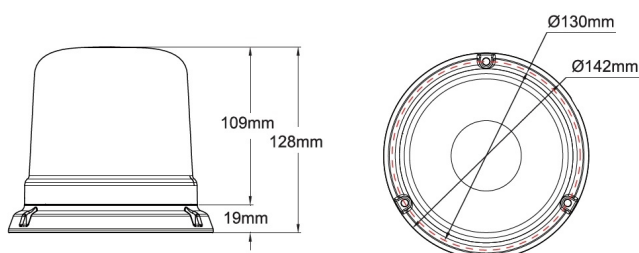

# BALIZAS GIRATORIAS

515-DV-CLRO

Baliza | LED | montaje con 3 tornillos | 12-24V | lente transparente | rojo

EAN: 5414184019683

## Especificaciones

A solicitar por	1	Fuente de luz	LED
Altura mm	128 mm	Grado IP	IPX5
Color	Rojo	Montaje	montaje con 3 tornillos
Color de LEDs	Rojo	Número de LEDs	10
Color de lente	Transparente	Número de patrones de destello	14
Conexión	Extremo de cable abierto	Peso (kg)	0,587 Kg
Diámetro mm	142 mm	Rango de altura	111 - 130 mm
ECE R65 Clase 1	Sí	Sincronizable	Sí
EMC	EMC R10	Suministrado con	Tornillos de montaje
EMC R10	Sí	Temperatura de funcionamiento	-30°C / +65°C
Embalaje	Empaque POS	Voltaje de funcionamiento	12V - 24V