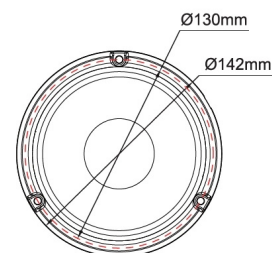

BALIZAS GIRATORIAS

515M-DV-CLOR

Baliza | LED | magnético | 12-24V | lente transparente | ámbar

EAN: 5414184019720

Especificaciones

A solicitar por	1
Altura mm	128 mm
Color	Ámbar
Color de LEDs	Ámbar
Color de lente	Transparente
Conexión	Conector para encendedor de cigarrillos
Diámetro mm	142 mm
ECE R65 Clase 1	Sí
EMC	EMC R10
EMC R10	Sí
Embalaje	Empaque POS
Fuente de luz	LED

Grado IP	IPX5
Montaje	Magnético
Número de LEDs	10
Número de patrones de destello	14
Peso (kg)	0,587 Kg
Rango de altura	111 - 130 mm
Sincronizable	No
Temperatura de funcionamiento	-30°C / +65°C
Voltaje de funcionamiento	12V - 24V