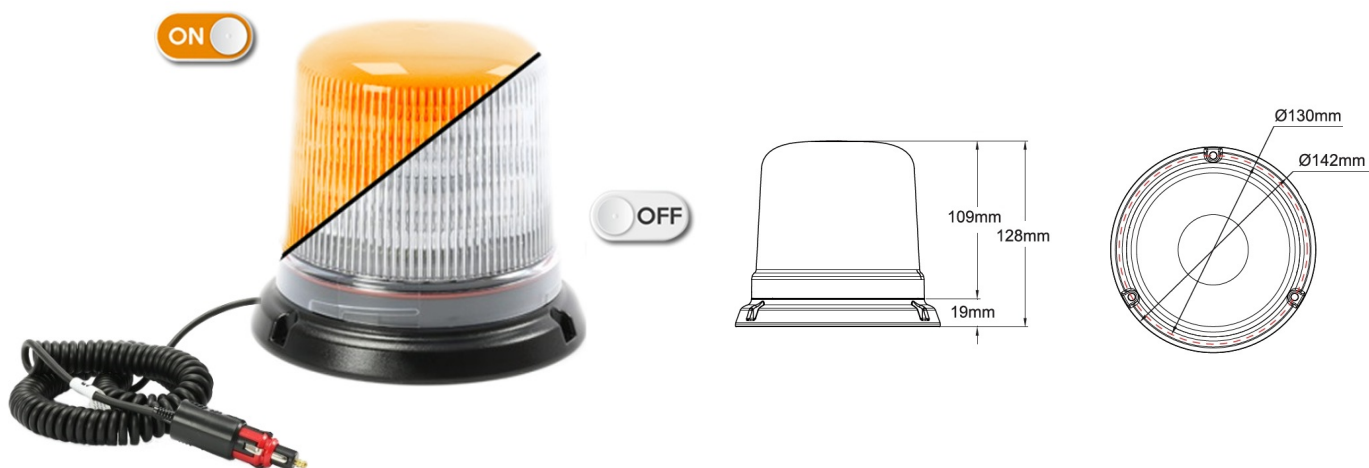

BALIZAS GIRATORIAS

515M-DV-CLOR

Baliza | LED | magnético | 12-24V | lente transparente | ámbar

EAN: 5414184019720

Especificaciones

A solicitar por	1	Grado IP	IPX5
Altura mm	128 mm	Montaje	Magnético
Color	Ámbar	Número de LEDs	10
Color de LEDs	Ámbar	Número de patrones de destello	14
Color de lente	Transparente	Peso (kg)	0,587 Kg
Conexión	Conector para encendedor de cigarrillos	Rango de altura	111 - 130 mm
Diámetro mm	142 mm	Sincronizable	No
ECE R65 Clase 1	Sí	Temperatura de funcionamiento	-30°C / +65°C
EMC	EMC R10	Voltaje de funcionamiento	12V - 24V
EMC R10	Sí		
Embalaje	Empaque POS		
Fuente de luz	LED		