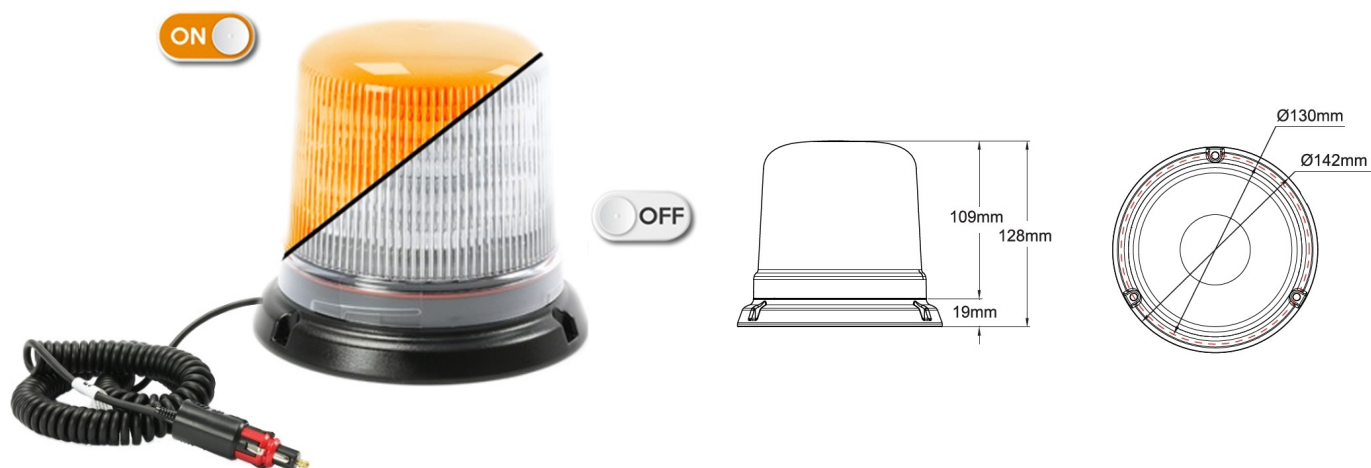

BALIZAS GIRATORIAS

515M-DV-CLOR

Baliza | LED | magnético | 12-24V | lente transparente | ámbar

EAN: 5414184019720

Especificaciones

A solicitar por	1	Grado IP	IPX5
Altura mm	128 mm	Montaje	Magnético
Color	Ámbar	Número de LEDs	10
Color de LEDs	Ámbar	Número de patrones de destello	14
Color de lente	Transparente	Peso (kg)	0,587 Kg
Conexión	Conector para encendedor de cigarrillos	Rango de altura	111 - 130 mm
Diámetro mm	142 mm	Sincronizable	No
ECE R65 Clase 1	Sí	Temperatura de funcionamiento	-30°C / +65°C
EMC	EMC R10	Voltaje de funcionamiento	12V - 24V
EMC R10	Sí		
Embalaje	Empaque POS		
Fuente de luz	LED		