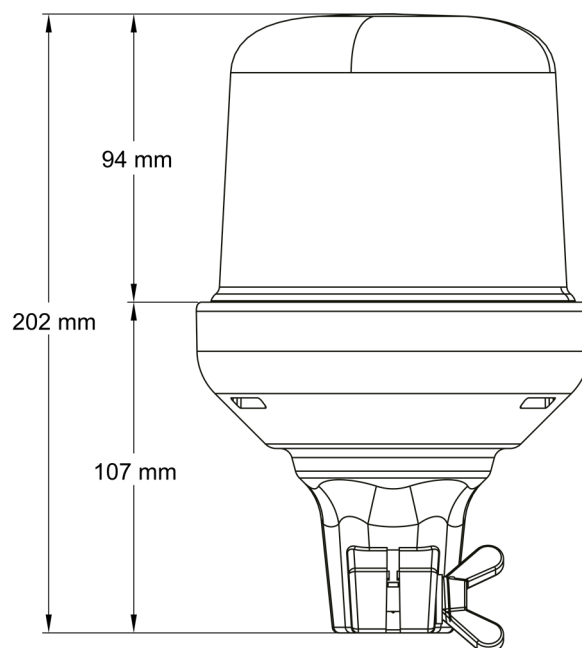

BALIZAS GIRATORIAS

515F-DV-CLOR

Baliza | LED | montaje con tubo flexible | 12-24V | lente transparente | ámbar

EAN: 5414184019706

Especificaciones

A solicitar por	1	Fuente de luz	LED
Altura mm	202 mm	Grado IP	IPX5
Color	Ámbar	Montaje	Montaje flexible en tubo
Color de LEDs	Ámbar	Número de LEDs	10
Color de lente	Transparente	Número de patrones de destello	14
Conexión	Montaje en tubo	Peso (kg)	0,587 Kg
Diámetro mm	130 mm	Rango de altura	171 - 210 mm
ECE R65 Clase 1	Sí	Sincronizable	No
EMC	EMC R10	Suministrado con	Manual
EMC R10	Sí	Temperatura de funcionamiento	-30°C / +65°C
Embalaje	Empaque POS	Voltaje de funcionamiento	12V - 24V