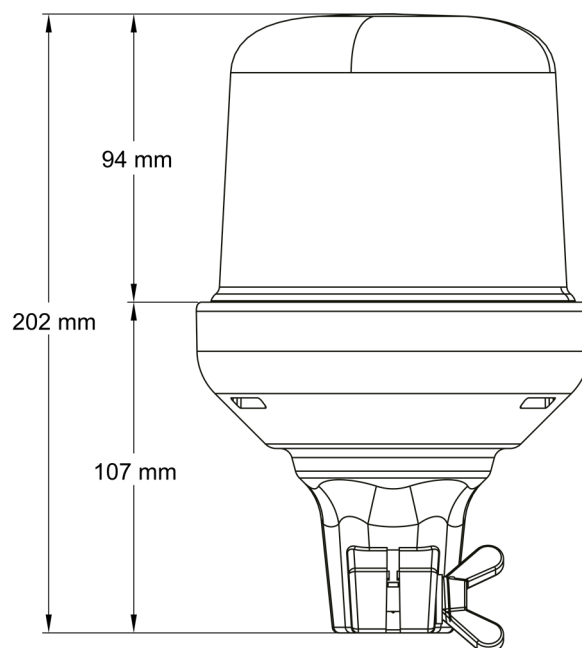

# BALIZAS GIRATORIAS

515F-DV-CLOR

Baliza | LED | montaje con tubo flexible | 12-24V | lente transparente | ámbar

EAN: 5414184019706

## Especificaciones

A solicitar por	1	Grado IP	IPX5
Altura mm	202 mm	Montaje	Montaje en tubo, flexible
Color	Ámbar	Número de LEDs	10
Color de LEDs	Ámbar	Número de patrones de destello	14
Color de lente	Transparente	Peso (kg)	0,587 Kg
Conexión	Montaje en tubo	Rango de altura	171 - 210 mm
Diámetro mm	142 mm	Rango de diámetros	171 - 210 mm
ECE R65 Clase 1	Sí	Sincronizable	No
EMC	EMC R10	Suministrado con	Manual
EMC R10	Sí	Temperatura de funcionamiento	-30°C / +65°C
Embalaje	Empaque POS	Voltaje de funcionamiento	12V - 24V
Fuente de luz	LED		