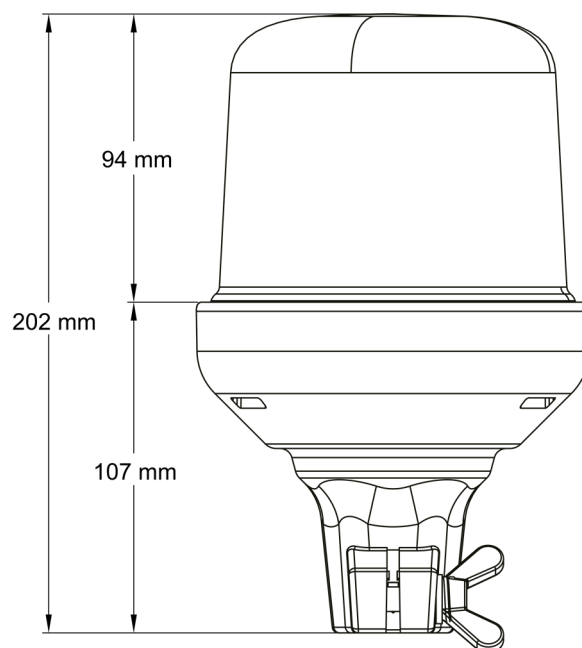

BALIZAS GIRATORIAS

515F-DV-CLOR

Baliza | LED | montaje con tubo flexible | 12-24V | lente transparente | ámbar

EAN: 5414184019706

Especificaciones

| | | | |
|-----------------|-----------------|--------------------------------|---------------------------|
| A solicitar por | 1 | Fuente de luz | LED |
| Altura mm | 202 mm | Grado IP | IPX5 |
| Color | Ámbar | Montaje | Montaje en tubo, flexible |
| Color de LEDs | Ámbar | Número de LEDs | 10 |
| Color de lente | Transparente | Número de patrones de destello | 14 |
| Conexión | Montaje en tubo | Peso (kg) | 0,587 Kg |
| Diámetro mm | 130 mm | Rango de altura | 171 - 210 mm |
| ECE R65 Clase 1 | Sí | Sincronizable | No |
| EMC | EMC R10 | Suministrado con | Manual |
| EMC R10 | Sí | Temperatura de funcionamiento | -30°C / +65°C |
| Embalaje | Empaque POS | Voltaje de funcionamiento | 12V - 24V |