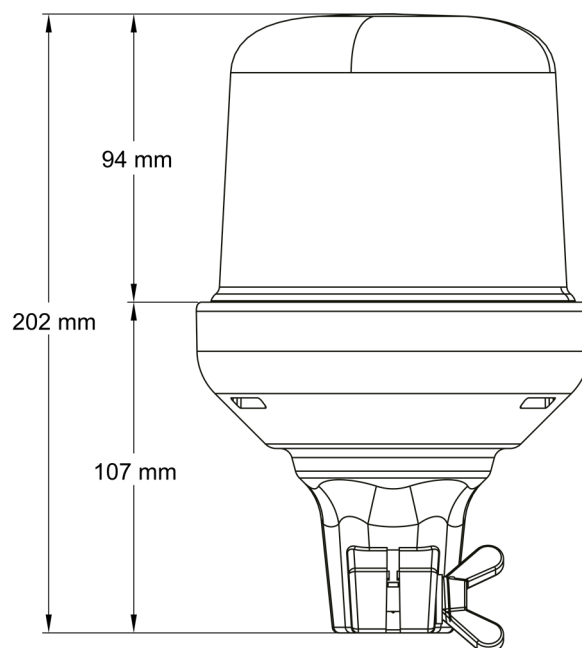

# BALIZAS GIRATORIAS

515F-DV-CLBL

Baliza | LED | montaje con tubo flexible | 12-24V | lente transparente | azul

EAN: 5414184019690

## Especificaciones

A solicitar por	1	Fuente de luz	LED
Altura mm	202 mm	Grado IP	IPX5
Color	Azul	Montaje	Montaje en tubo, flexible
Color de LEDs	Azul	Número de LEDs	10
Color de lente	Transparente	Número de patrones de destello	14
Conexión	Montaje en tubo	Peso (kg)	0,587 Kg
Diámetro mm	130 mm	Rango de altura	171 - 210 mm
ECE R65 Clase 1	Sí	Sincronizable	No
EMC	EMC R10	Suministrado con	Manual
EMC R10	Sí	Temperatura de funcionamiento	-30°C / +65°C
Embalaje	Empaque POS	Voltaje de funcionamiento	12V - 24V