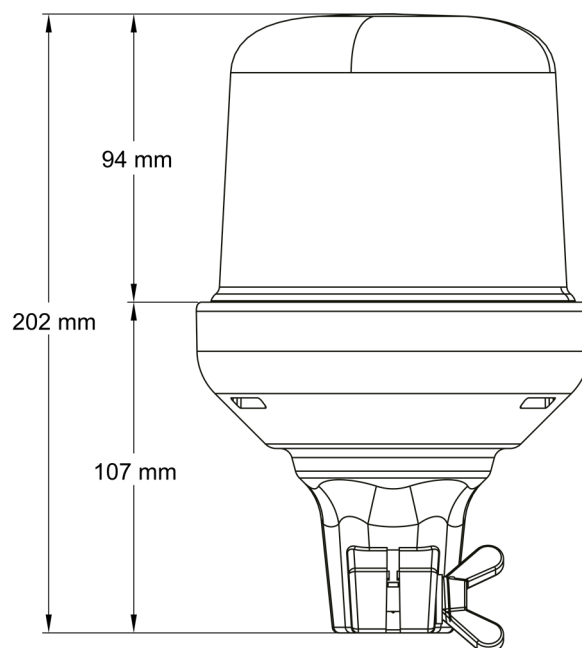

BALIZAS GIRATORIAS

515F-DV-CLBL

Baliza | LED | montaje con tubo flexible | 12-24V | lente transparente | azul

EAN: 5414184019690

Especificaciones

A solicitar por	1	Fuente de luz	LED
Altura mm	202 mm	Grado IP	IPX5
Color	Azul	Montaje	Montaje flexible en tubo
Color de LEDs	Azul	Número de LEDs	10
Color de lente	Transparente	Número de patrones de destello	14
Conexión	Montaje en tubo	Peso (kg)	0,587 Kg
Diámetro mm	130 mm	Rango de altura	171 - 210 mm
ECE R65 Clase 1	Sí	Sincronizable	No
EMC	EMC R10	Suministrado con	Manual
EMC R10	Sí	Temperatura de funcionamiento	-30°C / +65°C
Embalaje	Empaque POS	Voltaje de funcionamiento	12V - 24V