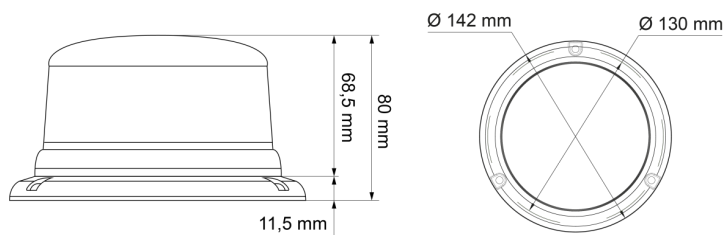

BALIZAS GIRATORIAS

510-DV-ORLITE

Baliza | LED | montaje con 3 tornillos | 11-110V | ámbar

EAN: 5414184019614

Especificaciones

A solicitar por	1	Montaje	montaje con 3 tornillos
Altura mm	80 mm	Número de LEDs	3
Color	Ámbar	Número de patrones de destello	5
Color de lente	Ámbar	Peso (kg)	0,587 Kg
Conexión	Extremo de cable abierto	Rango de altura	70 - 110 mm
Diámetro mm	142 mm	Sincronizable	No
ECE R65	No	Suministrado con	Manual, tornillos de montaje
EMC	EMC R10	Temperatura de funcionamiento	-30°C / +65°C
EMC R10	Sí	Voltaje de funcionamiento	11V - 110V
Embalaje	Empaque POS		
Fuente de luz	LED		
Grado IP	IPX6		