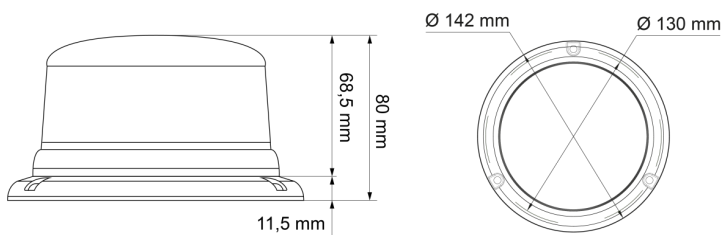

# BALIZAS GIRATORIAS

510-DV-ORLITE

Baliza | LED | montaje con 3 tornillos | 11-110V | ámbar

EAN: 5414184019614

## Especificaciones

A solicitar por	1	Montaje	montaje con 3 tornillos
Altura mm	80 mm	Número de LEDs	3
Color	Ámbar	Número de patrones de destello	5
Color de lente	Ámbar	Peso (kg)	0,587 Kg
Conexión	Extremo de cable abierto	Rango de altura	70 - 110 mm
Diámetro mm	142 mm	Sincronizable	No
ECE R65	No	Suministrado con	Manual, tornillos de montaje
EMC	EMC R10	Temperatura de funcionamiento	-30°C / +65°C
EMC R10	Sí	Voltaje de funcionamiento	11V - 110V
Embalaje	Empaque POS		
Fuente de luz	LED		
Grado IP	IPX6		