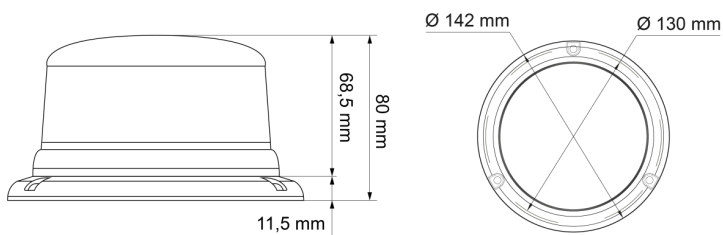

BALIZAS GIRATORIAS

510-DV-ROLITE

Baliza | LED | montaje con 3 tornillos | 11-110V | rojo

EAN: 5414184019638

Especificaciones

A solicitar por	1	Montaje	montaje con 3 tornillos
Altura mm	80 mm	Número de LEDs	3
Color	Rojo	Número de patrones de destello	5
Color de lente	Rojo	Peso (kg)	0,587 Kg
Conexión	Extremo de cable abierto	Rango de altura	70 - 110 mm
Diámetro mm	142 mm	Sincronizable	No
ECE R65 Clase 1	No	Suministrado con	Manual, tornillos de montaje
EMC	EMC R10	Temperatura de funcionamiento	-30°C / +65°C
EMC R10	Sí	Voltaje de funcionamiento	11V - 110V
Embalaje	Empaque POS		
Fuente de luz	LED		
Grado IP	IPX6		